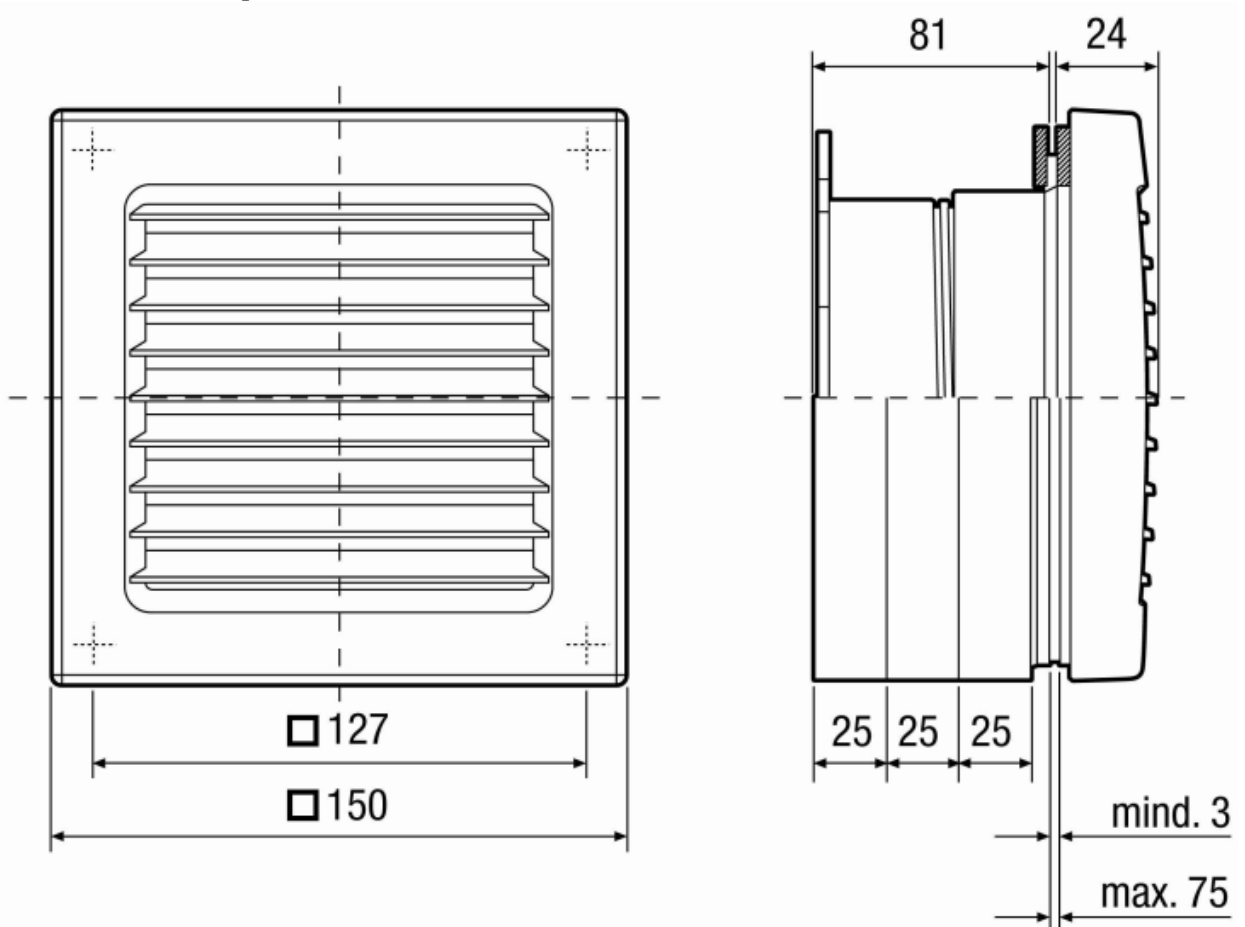

**Abmessungen / Dimensions / Dimensioni**

**Fenstereinbausatz mit feststehendem Aussengitter FE 100/1 SG für ECA 100 ipro.**

**Kit de montage de fenêtre avec grille extérieure fixe FE 100/1 SG pour ECA 100 ipro.**

**Kit di installazione finestra con griglia esterna fissa FE 100/1 SG per ECA 100 ipro.**

FE 100/1 SG  
Scheibenausschnitt Ø von 115 bis 120 mm

Masse / Dimensions / Dimensioni, mm