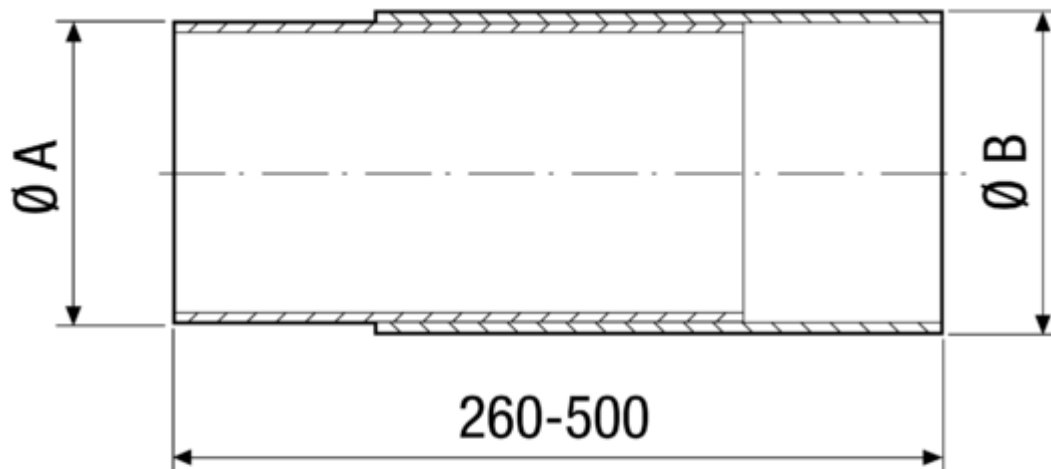

## Abmessungen / Dimensions / Dimensioni

### Wandhülse WH100

Masse / Dimensions / Dimensioni, mm

**A:** 110 mm

**B:** 114 mm