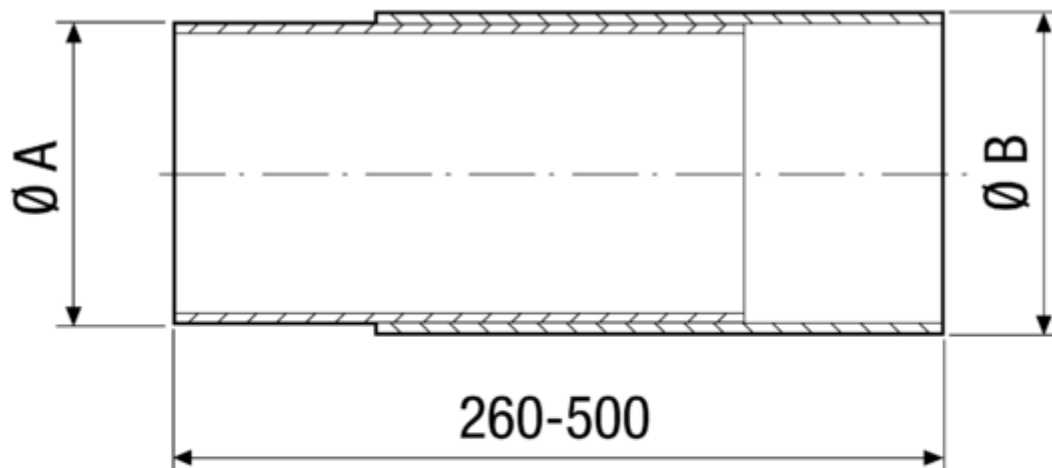

Abmessungen / Dimensions / Dimensioni

Wandhülse WH150

Masse / Dimensions / Dimensioni, mm

A: 160 mm

B: 168 mm