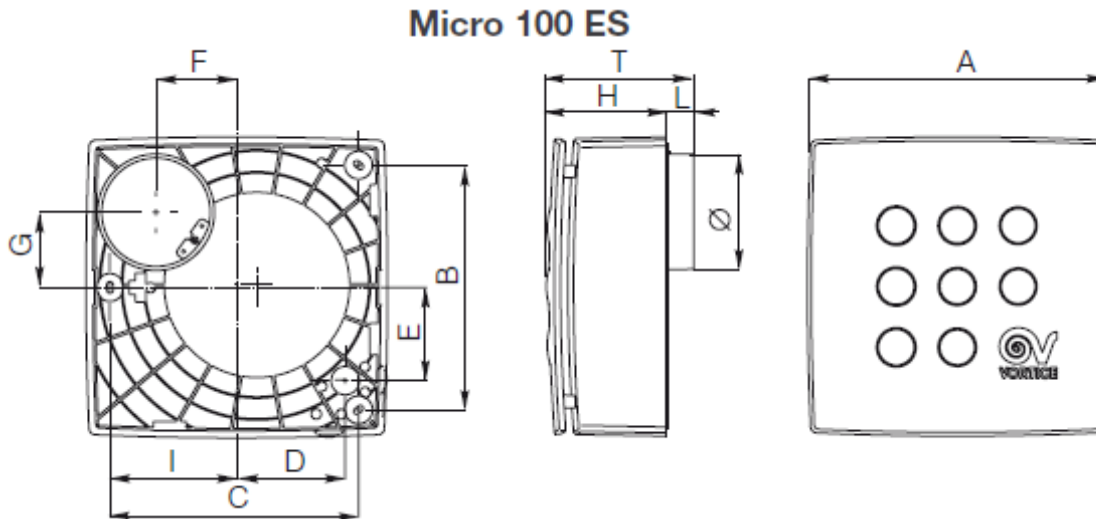

Abmessungen / Dimensions / Dimensioni

Vortice Vort Quadro ES AP Serie

Masse / Dimensions / Dimensioni, mm

Modelle	A	B	C	I	E	D	G	F	L	H	T	Ø
Micro 100 ES	239	195	197	100	74	85	60	64	20	97	117	92.5/97
Micro 100 I ES	258	-	34	-	90	92	60	64	26	118	-	92.5/97