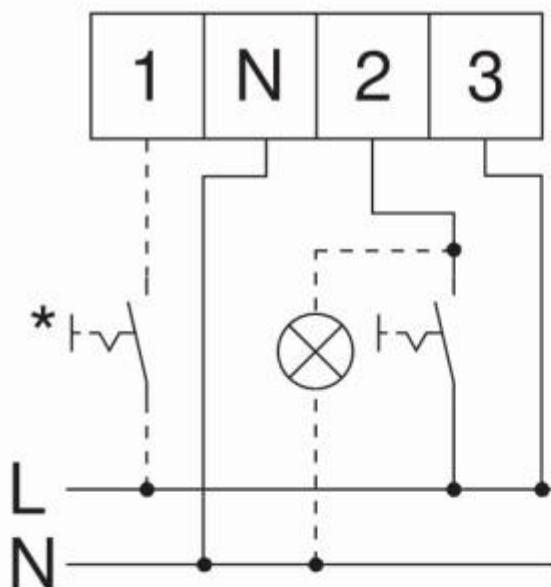

Anschlussschema / Schéma de raccordement / Schema di allacciamento

Einrohr-Lüftungsventilator ELS-VEF 60 mit Hygrostat

Ventilateur d'extraction tube central ELS-VEF 60 avec hygrostàt

Ventilatore d'estrazione ELS-VEF 60 con rilevatore di umidità

- *
- Feuchteautomatik deaktivieren
- Deactivate automatic humidity control system
- Désactiver le contrôleur d' humidité

DIP-Schalter	Wert	1	2	3	4	5	6
Einschaltverzöger.	0 sec	off					--
Einschaltverzöger.	45 sec	on					--
Nachlaufzeit	6 min		off	off			--
Nachlaufzeit	10 min		off	on			--
Nachlaufzeit	15 min		on	off			--
Nachlaufzeit	21min		on	on			--
Schaltsschwelle Feuchte Ein/Aus	70/60 % r.F.				off	off	--
Schaltsschwelle Feuchte Ein/Aus	90/80 % r.F.				off	on	--
Schaltsschwelle Feuchte Ein/Aus	80/70 % r.F.				on	off	--
Schaltsschwelle Feuchte Ein/Aus	60/50 % r.F.				on	on	--
Werkseinstellung der DIP-Schalter:							
DIP-Schalter		1	2	3	4	5	6
Werkseinstellung		on	on	off	off	off	off

*DIP-Schalterstellung „ 6“ ist bei der ELS-VEF-Serie ohne Funktion