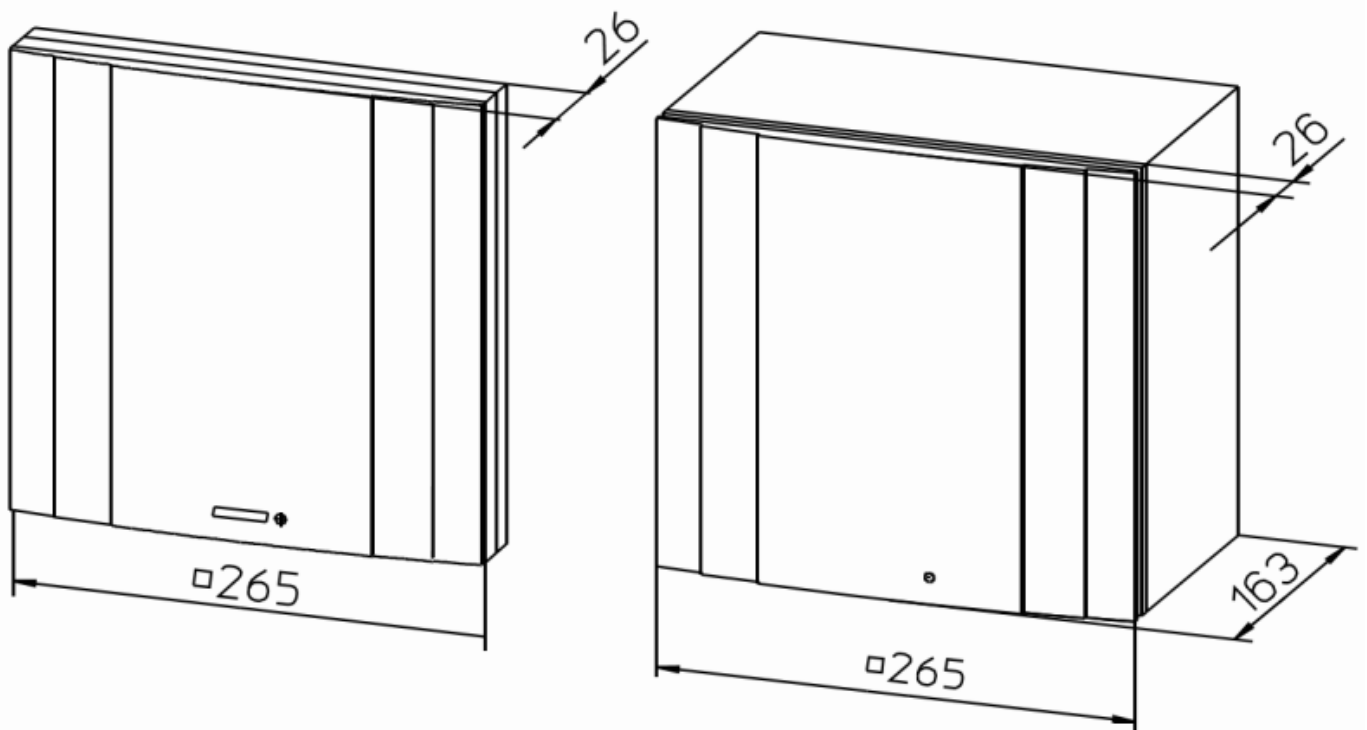

Abmessungen / Dimensions / Dimensioni

Einrohr-Lüftungsventilator ELS-VEI 60 mit Intervall
Ventilateur d'extraction tube central ELS-VEI 60 avec interval
Ventilatore d'estrazione ELS-VEI 60 con intervallo

Masse / Dimensions / Dimensioni, mm