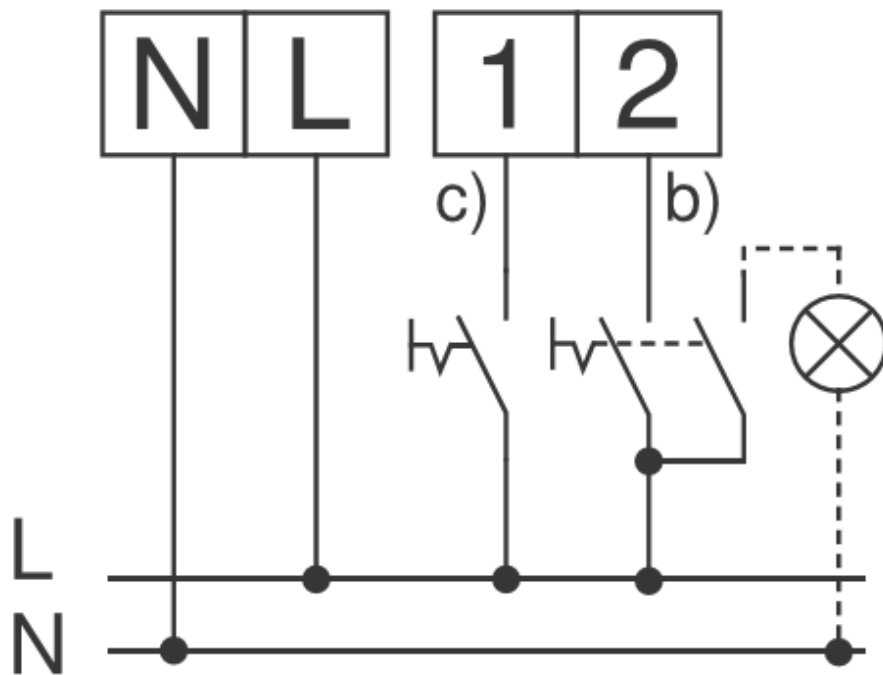

Anschlussschema / Schéma de raccordement / Schema di allacciamento

MiniVent M1/100 F. Mit Feuchtesensor und Verschlussklappe

MiniVent M1/100 F. Avec détecteur d'humidité et clapet

MiniVent M1/100 F. Con controllo dell'umidità e valvola

b) manuell Ein

c) Funktions Eingang → MBV