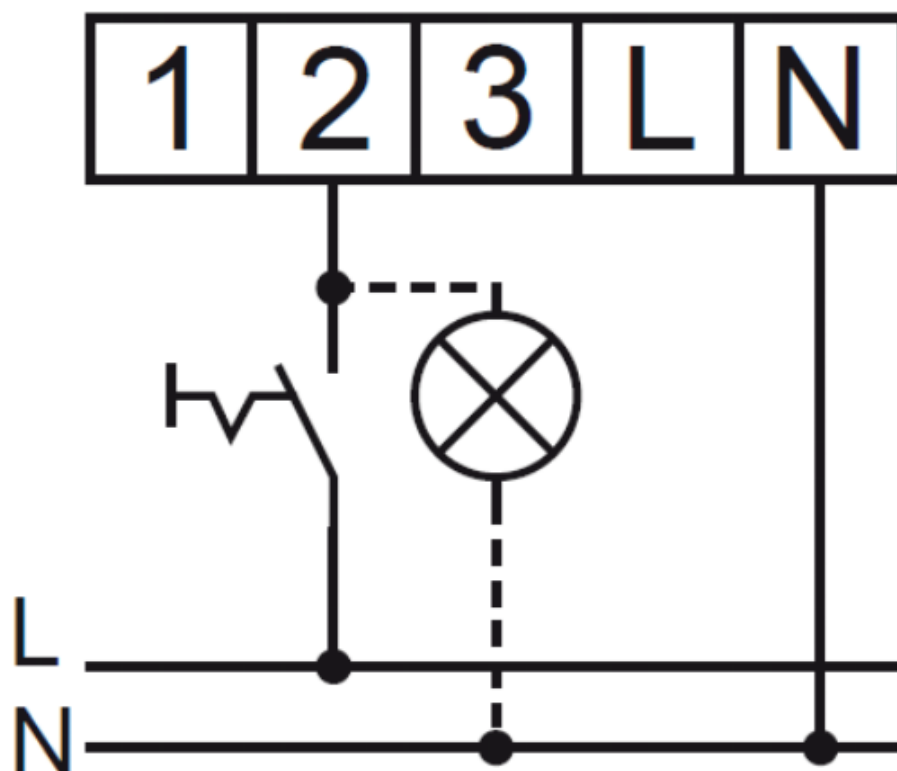

Anschlusschema / Schéma de raccordement / Schema di allacciamento

UltraSilence Ventilator-Einsatz ELS-V 60 ohne Nachlauf

Ventilateur d'extraction UltraSilence ELS-V 60 sans temporisateur

Ventilatore d'estrazione UltraSilence ELS-V 60 senza temporizzatore

2 60 m³/h