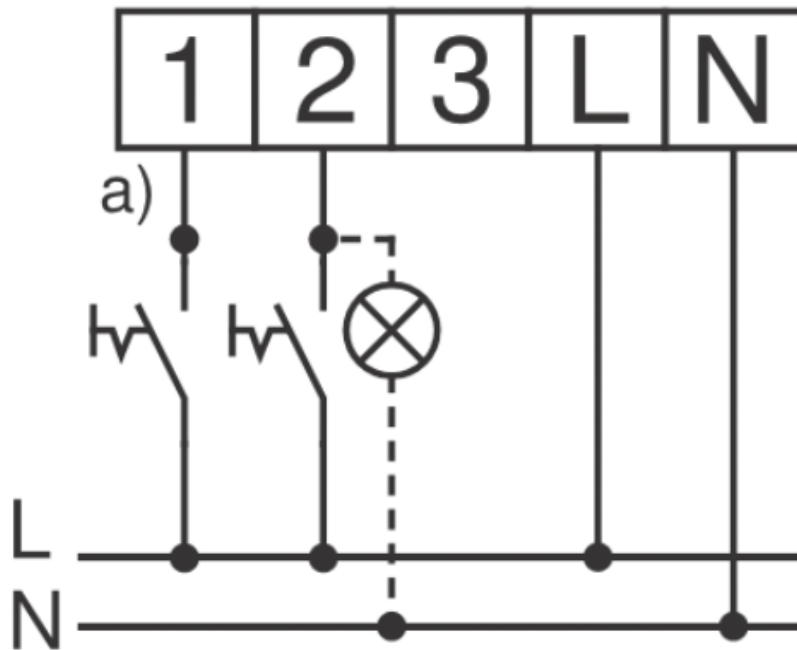

Anschlusschema / Schéma de raccordement / Schema di allacciamento

UltraSilence Ventilator-Einsatz ELS-VN 60/35 mit Nachlauf

Ventilateur d'extraction UltraSilence ELS-VN 60/35 avec temporisateur

Ventilatore d'estrazione UltraSilence ELS-VN 60/35 con temporizzatore

2	60 m ³ /h	
1	35 m ³ /h	

a) Rückspg.! siehe MBV