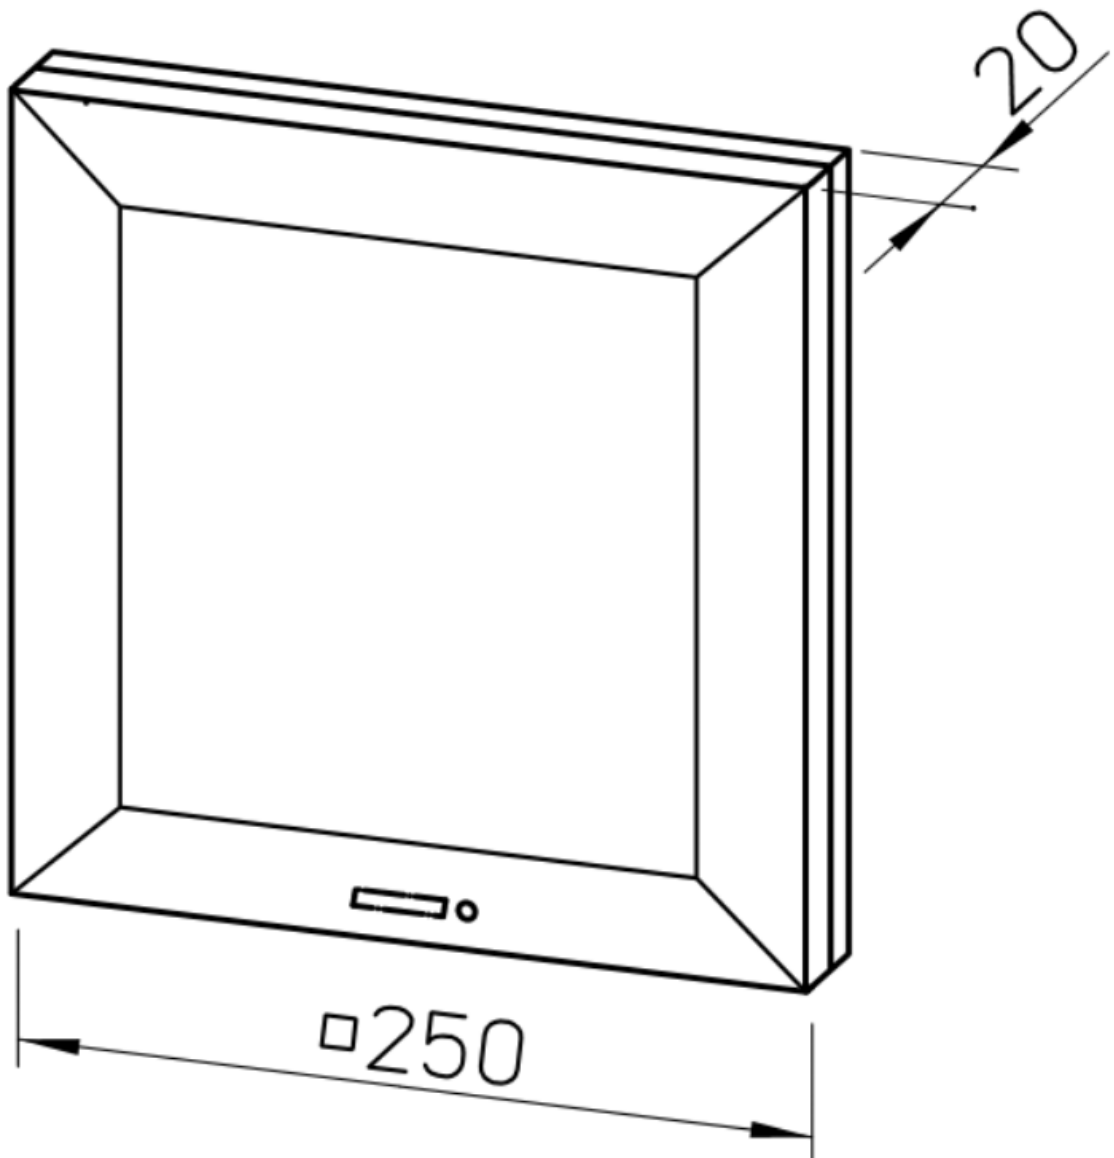

## Abmessungen / Dimensions / Dimensioni

UltraSilence Ventilator-Einsatz ELS-V 100/60/35 ohne Nachlauf  
Ventilateur d'extraction UltraSilence ELS-V 100/60/35 sans temporisateur  
Ventilatore d'estrazione UltraSilence ELS-V 100/60/35 senza temporizzatore

Masse / Dimensions / Dimensioni, mm