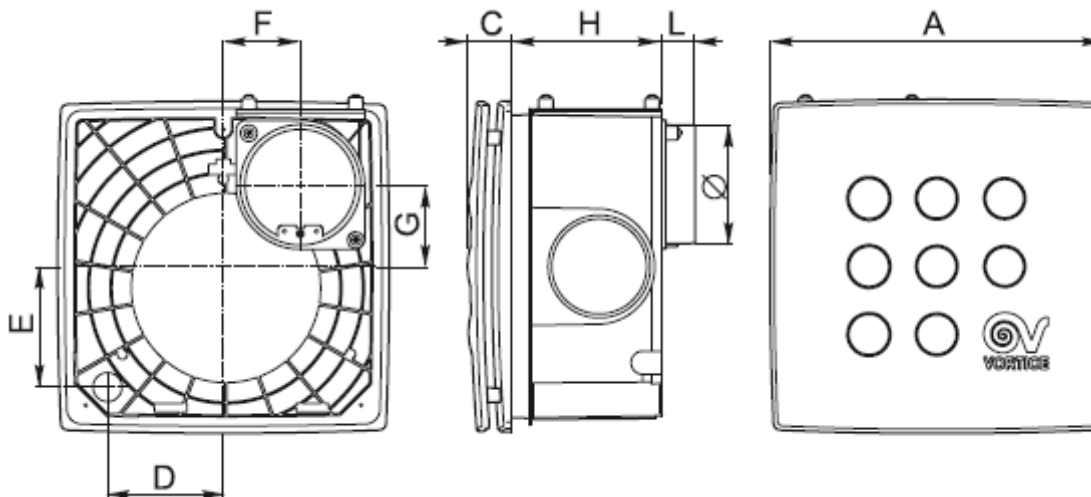

Abmessungen / Dimensions / Dimensioni

Vortice Vort Quadro ES I Serie

Masse / Dimensions / Dimensioni, mm

Modelle	A	C	D	E	F	G	H	L	Ø
Micro I	258	34	92	90	64	60	118	26	92.5/97
Medio I	287	37	97	103	72	69	130	26	92.5/97
Super I	314	38	120	120	80	81	153	26	92.5/97