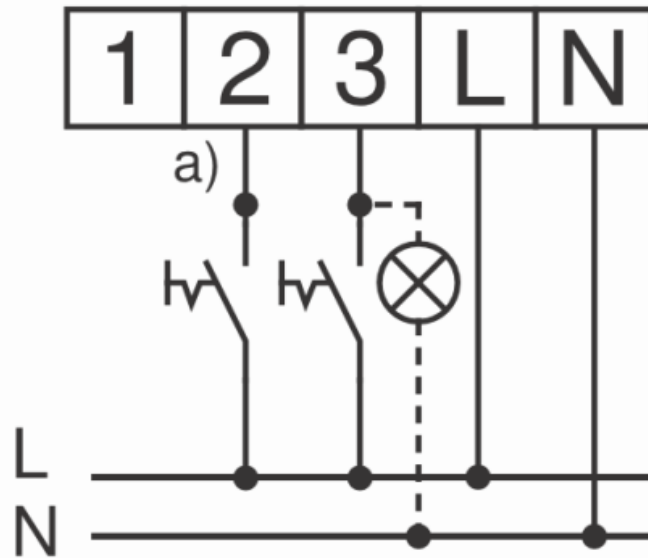

**Anschlusschema / Schéma de raccordement / Schema di allacciamento**

**UltraSilence Ventilator-Einsatz ELS-VN 100/60 mit Nachlauf**

**Ventilateur d'extraction UltraSilence ELS-VN 100/60 avec temporisateur**

**Ventilatore d'estrazione UltraSilence ELS-VN 100/60 con temporizzatore**

3	100 m <sup>3</sup> /h	
2	60 m <sup>3</sup> /h	

a) Rückspg.! siehe MBV