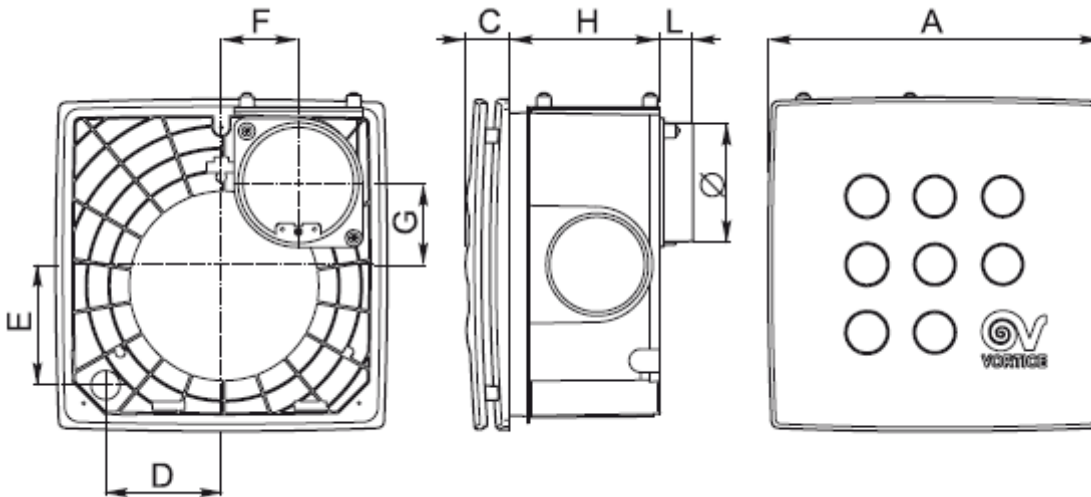

Abmessungen / Dimensions / Dimensioni

Vortice Vort Quadro ES I Serie

Masse / Dimensions / Dimensioni, mm

Modelle	A	C	D	E	F	G	H	L	Ø
Micro I	258	34	92	90	64	60	118	26	92.5/97
Medio I	287	37	97	103	72	69	130	26	92.5/97
Super I	314	38	120	120	80	81	153	26	92.5/97