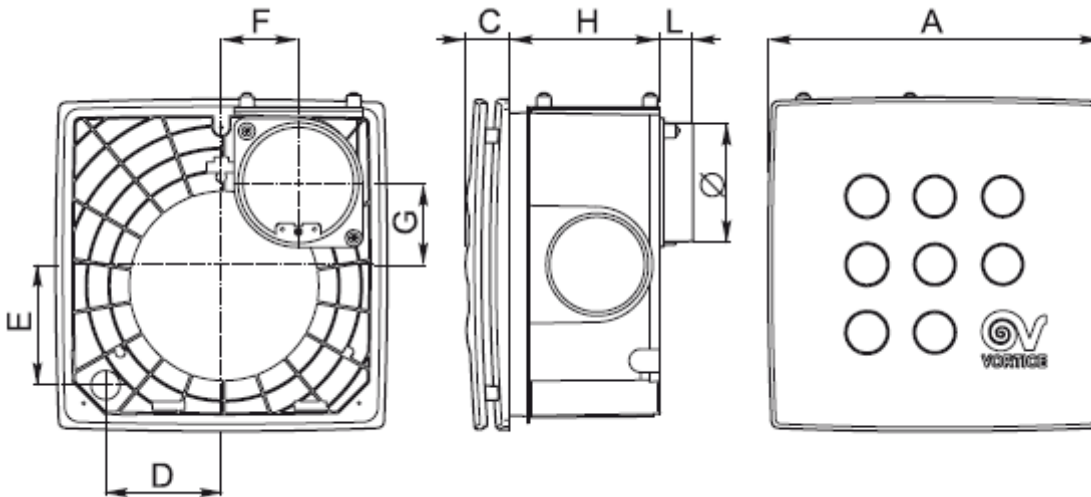

**Abmessungen / Dimensions / Dimensioni**

**Vortice Vort Quadro ES I Serie**

Masse / Dimensions / Dimensioni, mm

Modelle	A	C	D	E	F	G	H	L	Ø
<b>Micro I</b>	258	34	92	90	64	60	118	26	92.5/97
<b>Medio I</b>	287	37	97	103	72	69	130	26	92.5/97
<b>Super I</b>	314	38	120	120	80	81	153	26	92.5/97