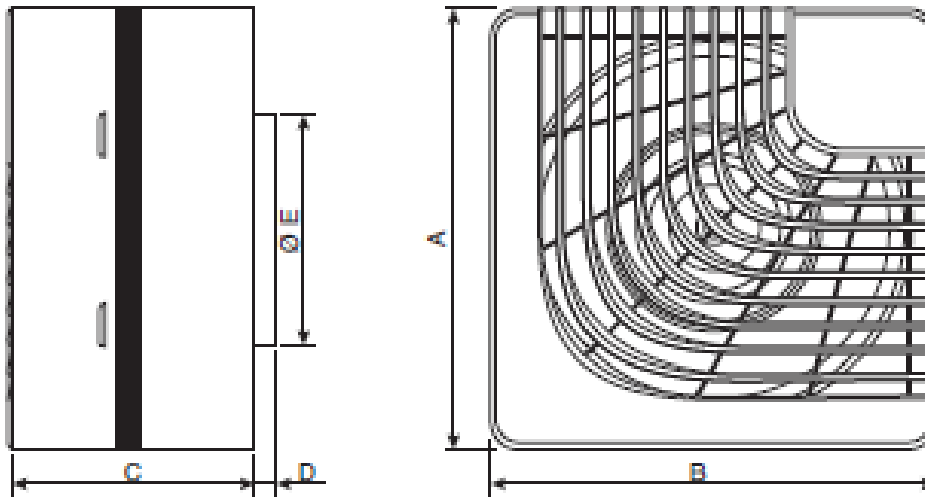

Abmessungen / Dimensions / Dimensioni

Silente

Model	A	B	C	D	E
All SILENTE models	184	184	101,5	8,5	ø98

Masse / Dimensions / Dimensioni, mm