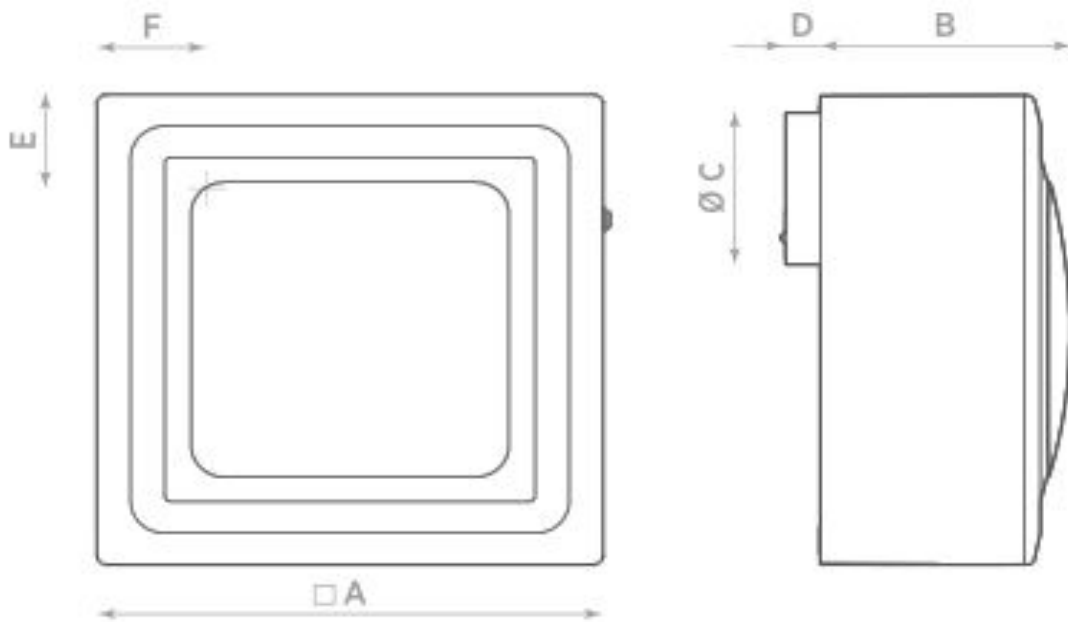

Abmessungen / Dimensions / Dimensioni

Diverso 80/160/240

Model	□A	B	C	D	ØE	F
DIVERSO 80	244	117	75,5	20	55	55
DIVERSO 160	300	148	96,7	20,5	60	65
DIVERSO 240	300	148	96,7	20,5	60	65

Masse / Dimensions / Dimensioni, mm