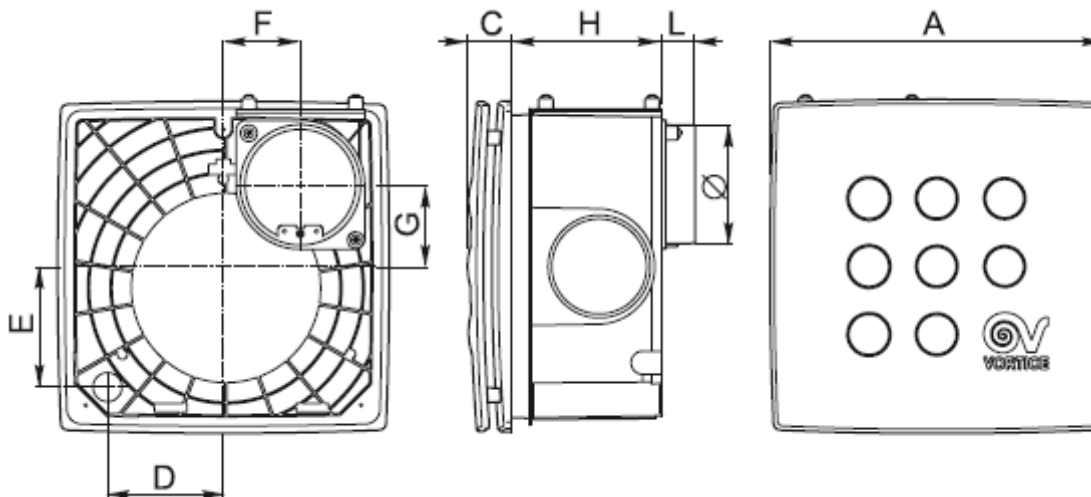

## Abmessungen / Dimensions / Dimensioni

### Vortice Vort Quadro ES I Serie

Masse / Dimensions / Dimensioni, mm

Modelle	A	C	D	E	F	G	H	L	Ø
<b>Micro I</b>	258	34	92	90	64	60	118	26	92.5/97
<b>Medio I</b>	287	37	97	103	72	69	130	26	92.5/97
<b>Super I</b>	314	38	120	120	80	81	153	26	92.5/97