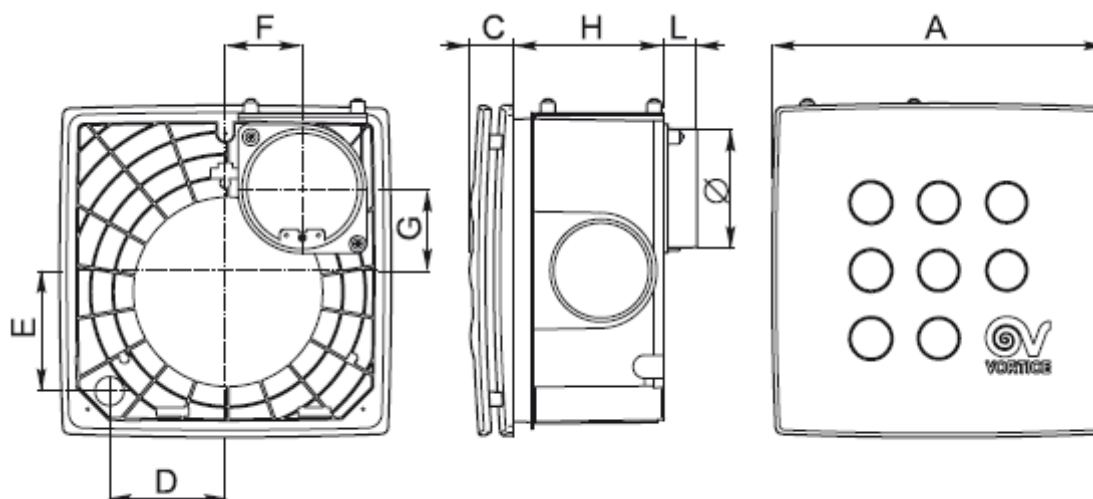

Abmessungen / Dimensions / Dimensioni

Vortice Vort Quadro ES I Serie

Masse / Dimensions / Dimensioni, mm

Modelle	A	C	D	E	F	G	H	L	Ø
Micro I	258	34	92	90	64	60	118	26	92.5/97
Medio I	287	37	97	103	72	69	130	26	92.5/97
Super I	314	38	120	120	80	81	153	26	92.5/97