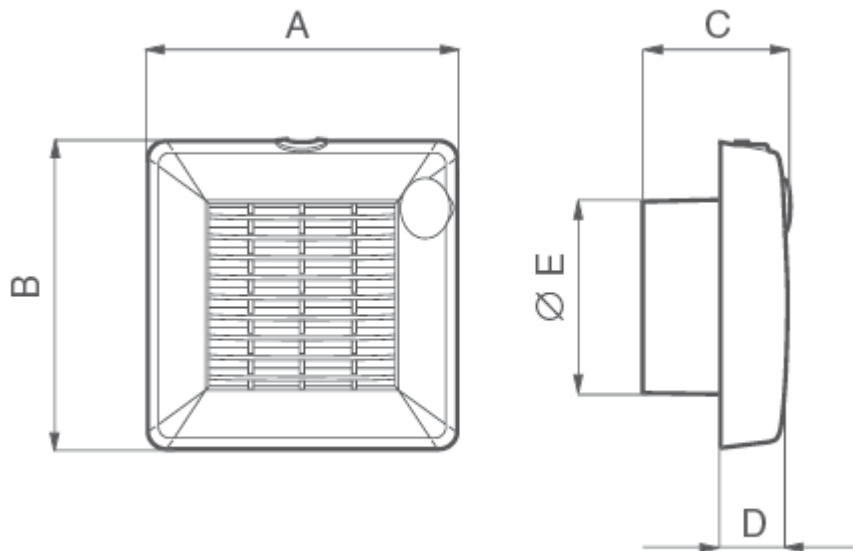

Abmessungen / Dimensions / Dimensioni

Vortice Punto M Serie

Masse / Dimensions / Dimensioni, mm

A	B	C	D	Ø E
159	160	100	47	99
179	181	110	47	119
214	215	117	47	156