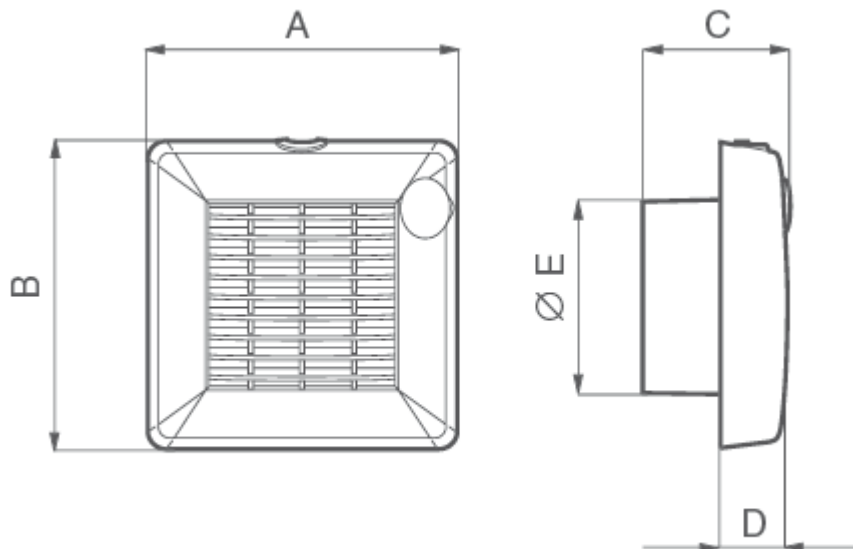

Abmessungen / Dimensions / Dimensioni

Vortice Punto M Serie

Masse / Dimensions / Dimensioni, mm

A	B	C	D	Ø E
159	160	100	47	99
179	181	110	47	119
214	215	117	47	156