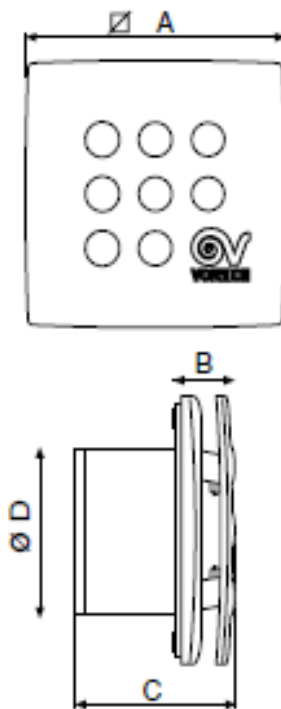

Abmessungen / Dimensions / Dimensioni

Vortice Punto Four MFO Serie

Masse / Dimensions / Dimensioni, mm

A	B	C	Ø D
158	37	97	92.4
158	37	97	92.4
158	37	97	98.4
158	37	97	98.4
178	42.3	114	118.9
178	42.3	114	118.9