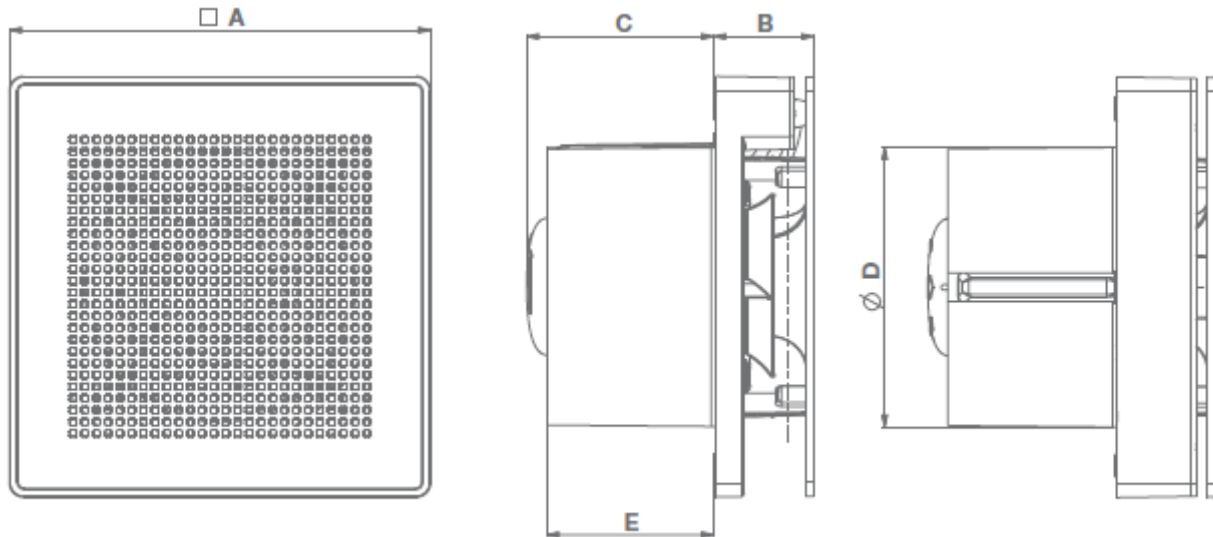

Abmessungen / Dimensions / Dimensioni

Vortice EVO Serie

Masse / Dimensions / Dimensioni, mm

Modelle	A	B	C	Ø D	E	kg
ME 100/4"	159	40	71	98	61.5	0.56
ME 120/5"	179	42.5	79.5	119	71.0	0.70