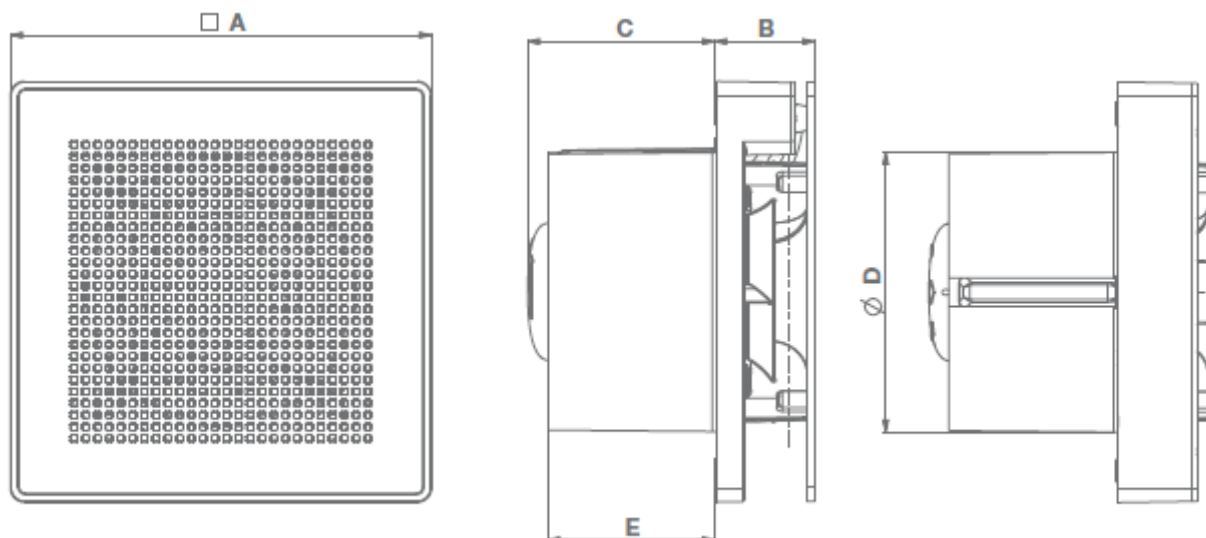

## Abmessungen / Dimensions / Dimensioni

### Vortice EVO Serie

Masse / Dimensions / Dimensioni, mm

Modelle	A	B	C	Ø D	E	kg
<b>ME 100/4"</b>	159	40	71	98	61.5	0.56
<b>ME 120/5"</b>	179	42.5	79.5	119	71.0	0.70