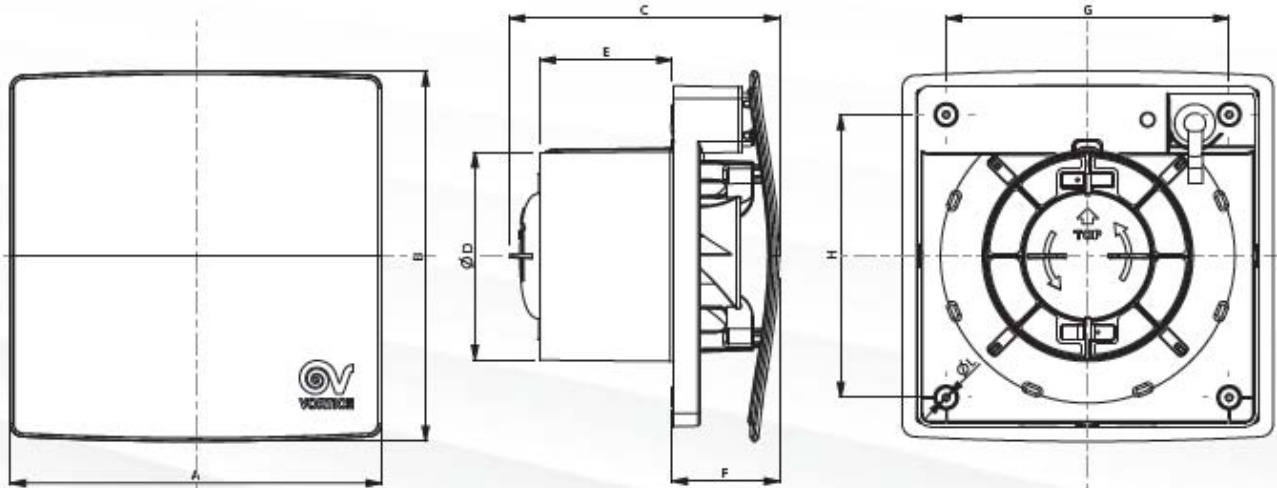

## Abmessungen / Dimensions / Dimensioni

### Vortice Punto EVO Flexo Serie

Models	A	B	C	Ø D	E	F	G	H	Ø L	Kg
MEX 100/4" LL 1S	173	173	126	98	61.5	50	132	132	3.5	0.60
MEX 100/4" LL 1S T										
MEX 120/5" LL 1S	193	193	138	119	71	53	152	152		0.77
ME 120/5" LL T 1S T										

Masse / Dimensions / Dimensioni, mm