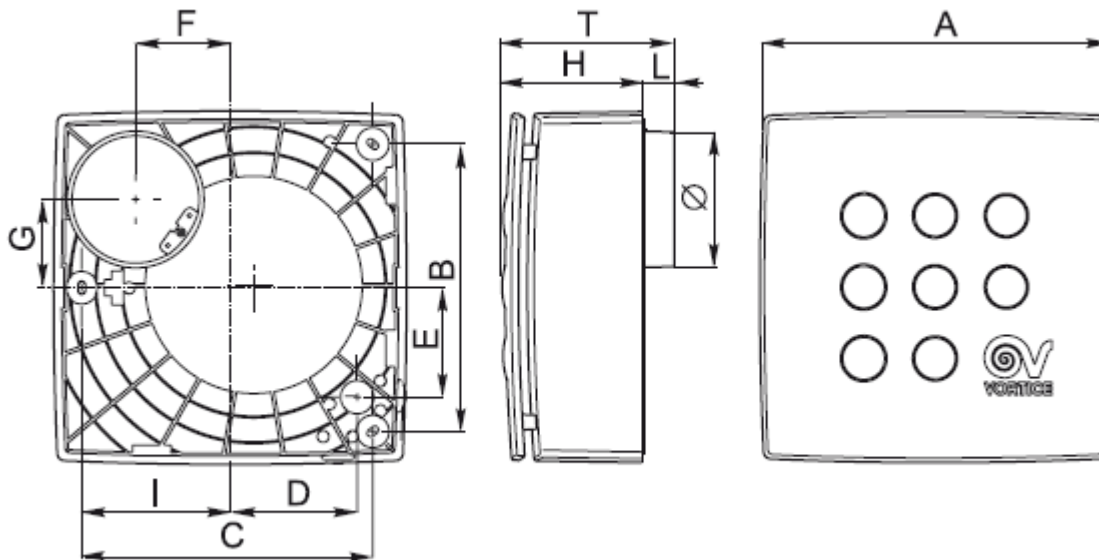

## Abmessungen / Dimensions / Dimensioni

### Vortice Vort Quadro AP Serie

Masse / Dimensions / Dimensioni, mm

Modelle	A	B	C	I	E	D	G	F	L	H	T	Ø
<b>Micro 80</b>	239	195	197	100	74	85	60	64	20	97	117	73.5
<b>Micro 100</b>	239	195	197	100	74	85	60	64	20	97	117	92.5/97
<b>Medio</b>	261	212	215	110	82	95	69	75	20	119	138	92.5/97
<b>Super</b>	290	236	239	125	92	95	81	87	20	144	164	92.5/97