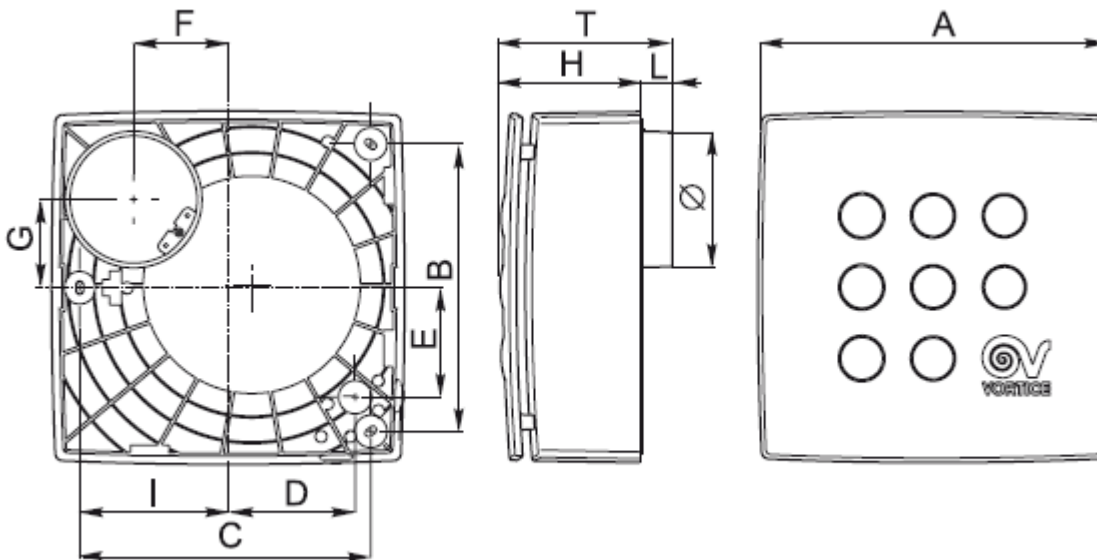

Abmessungen / Dimensions / Dimensioni

Vortice Vort Quadro AP Serie

Masse / Dimensions / Dimensioni, mm

Modelle	A	B	C	I	E	D	G	F	L	H	T	Ø
Micro 80	239	195	197	100	74	85	60	64	20	97	117	73.5
Micro 100	239	195	197	100	74	85	60	64	20	97	117	92.5/97
Medio	261	212	215	110	82	95	69	75	20	119	138	92.5/97
Super	290	236	239	125	92	95	81	87	20	144	164	92.5/97