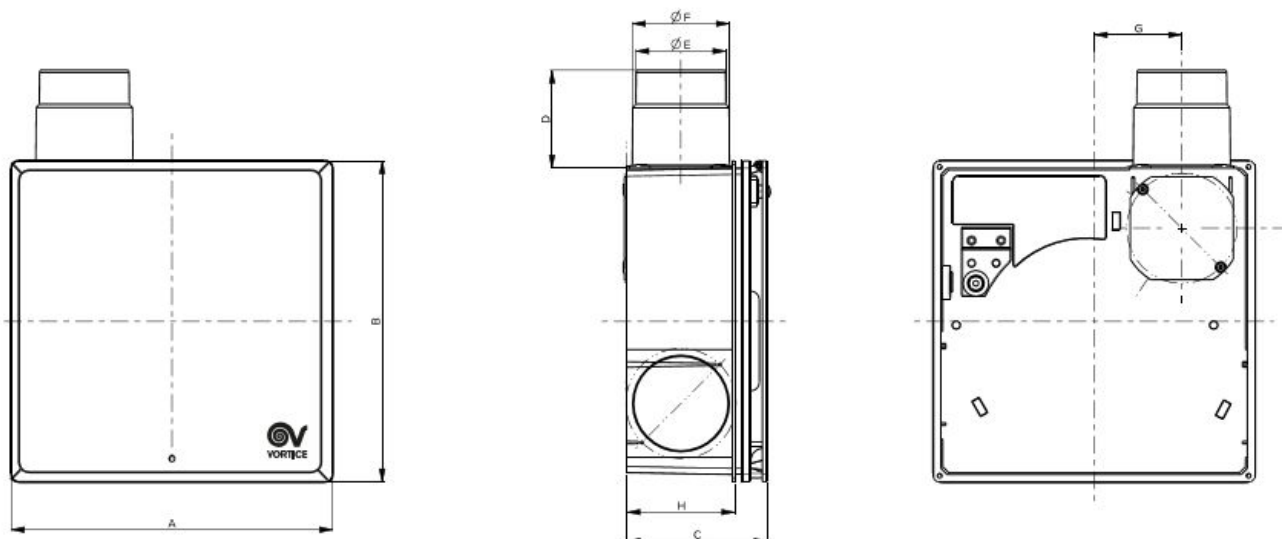

Abmessungen / Dimensions / Dimensioni

Quadro EVO

Aufputz / sur mur / sul muro

| MODELS | A | B | C | D | Ø E | Ø F | G | H |
|-------------------------|-----|-----|-------|----|-----|-----|------|----|
| Surface mounted version | 262 | 262 | 123,5 | 81 | 73 | 79 | 71,5 | 76 |

Masse / Dimensions / Dimensioni, mm

Unterputz / pour encastré / per incastro

| MODELS | A | B | C | D | Ø E | Ø F | G | H |
|------------------|-----|-----|-------|----|-----|-----|------|----|
| Recessed version | 262 | 262 | 115,5 | 80 | 73 | 79 | 71,5 | 90 |

Masse / Dimensions / Dimensioni, mm