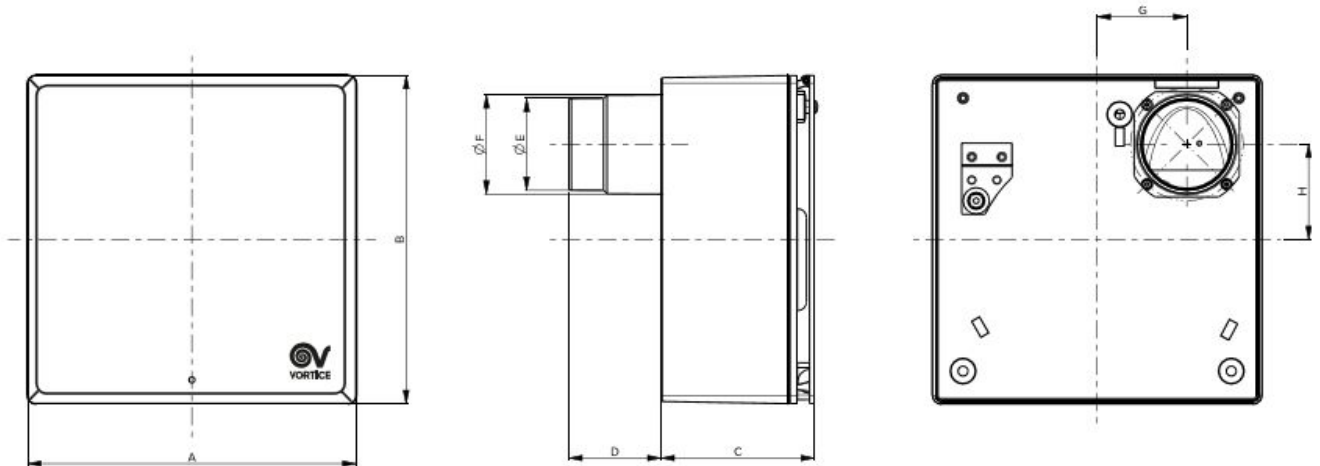

Abmessungen / Dimensions / Dimensioni

Quadro EVO

Aufputz / sur mur / sul muro

| MODELS | A | B | C | D | Ø E | Ø F | G | H |
|-------------------------|-----|-----|-------|----|-----|-----|------|----|
| Surface mounted version | 262 | 262 | 123,5 | 81 | 73 | 79 | 71,5 | 76 |

Masse / Dimensions / Dimensioni, mm

Unterputz / pour encastré / per incastro

| MODELS | A | B | C | D | Ø E | Ø F | G | H |
|------------------|-----|-----|-------|----|-----|-----|------|----|
| Recessed version | 262 | 262 | 115,5 | 80 | 73 | 79 | 71,5 | 90 |

Masse / Dimensions / Dimensioni, mm