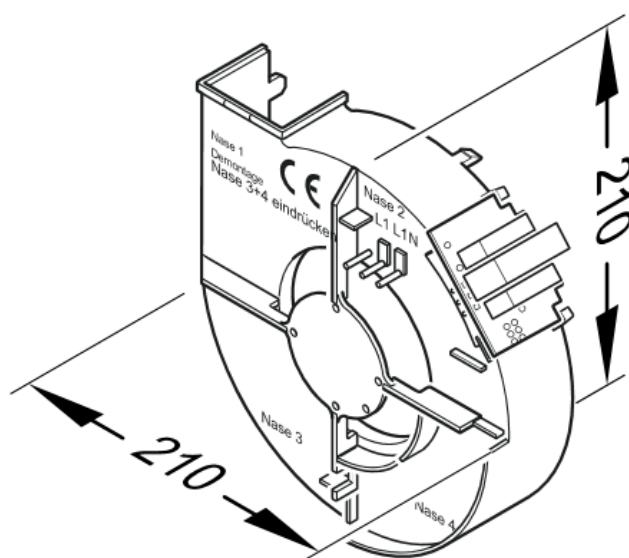

Abmessungen / Dimensions / Dimensioni

Meltem Gebläseeinsatz KM60 mit Nachlauf Unité de soufflerie Meltem KM60 avec temporisateur Unità di soffieria Meltem KM60 con temporizzatore

Masse / Dimensions / Dimensioni, mm