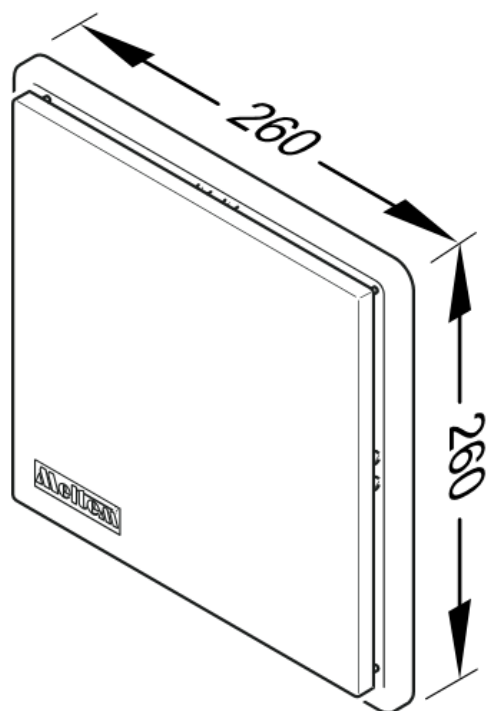

Abmessungen / Dimensions / Dimensioni

Meltem Gebläseeinsatz KM60 mit Nachlauf Unité de soufflerie Meltem KM60 avec temporisateur Unità di soffieria Meltem KM60 con temporizzatore

Masse / Dimensions / Dimensioni, mm