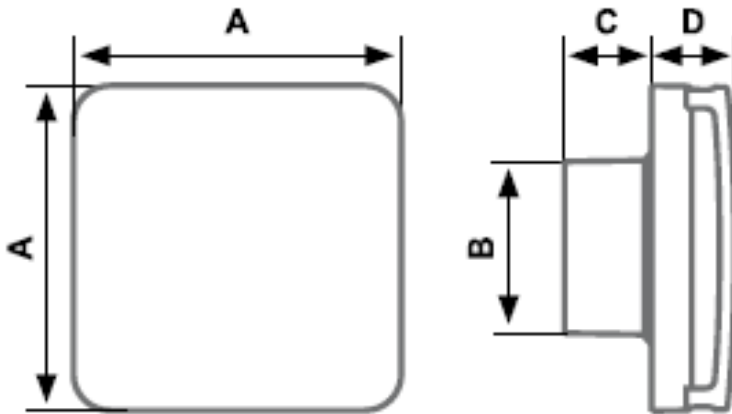

Abmessungen / Dimensions / Dimensioni

ASPIRVELO 100/100 T/ 100 HT

MODEL	A	ØB	C	D
ASPIRVELO AIR 10/4"	180	97,5	47	47
ASPIRVELO AIR 12/5"		118	54	
ASPIRVELO AIR 15/6"		150	61	

Masse / Dimensions / Dimensioni, mm