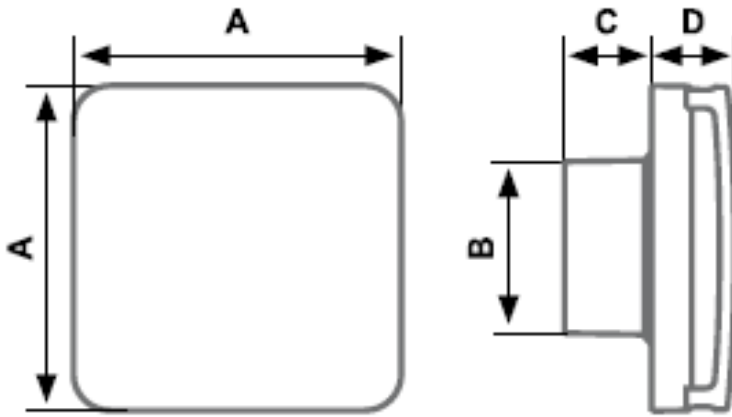

Abmessungen / Dimensions / Dimensioni

ASPIRVELO 100/100 T/ 100 HT

MODEL	A	ØB	C	D
ASPIRVELO AIR 10/4"	180	97,5	47	47
ASPIRVELO AIR 12/5"		118	54	
ASPIRVELO AIR 15/6"		150	61	

Masse / Dimensions / Dimensioni, mm