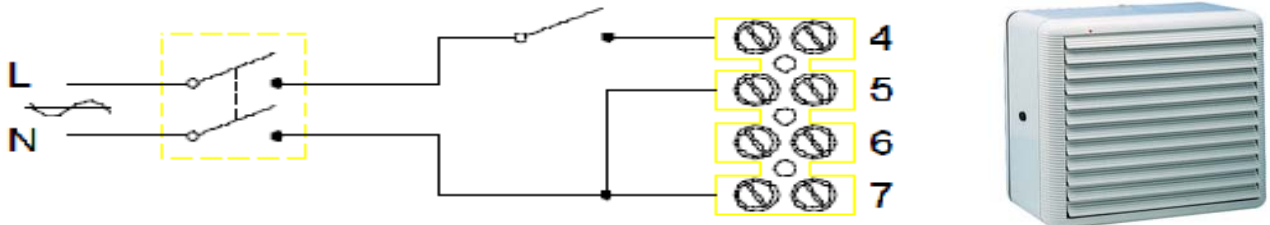

Nur Zuluft / seulement air frais/ solo aria fresca

Schalter Ein/Aus, bauseits / *interrupteur marche/arret a charge du client* / interruttore on/off sul cantiere