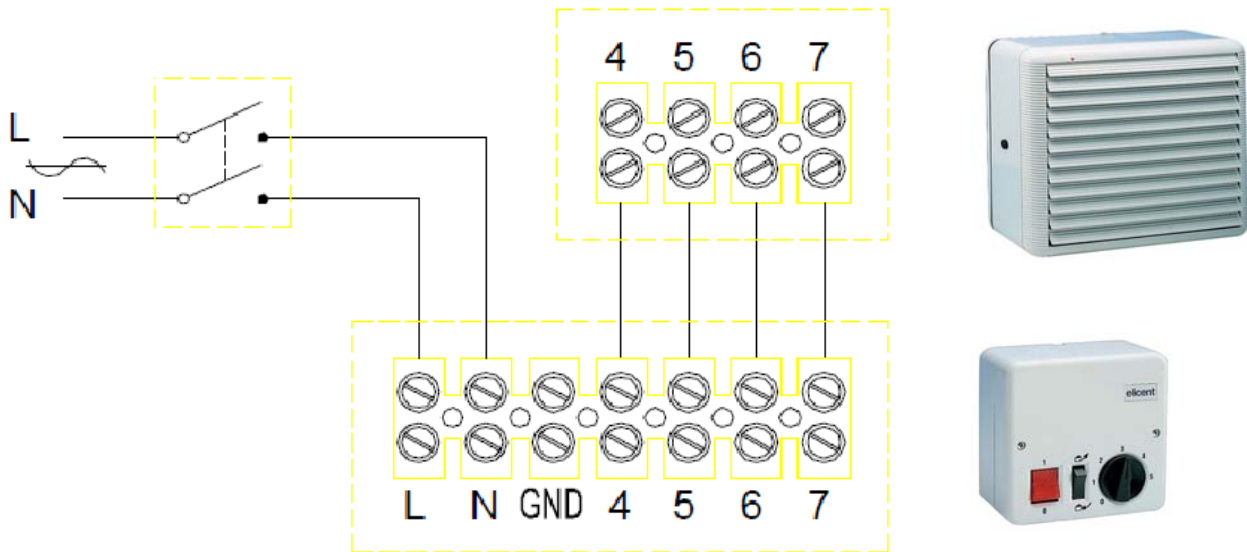

Anschlusschema / Schéma de raccordement / Schema di allacciamento

Vitro 9/12

Mit 5-Stufenregler Art. Nr. 04 1082 0040
 Avec régulateur à 5 vitesses no. art. 04 1082 0040
 Con regolatore à 5 velocità no. d'articolo 04 1082 0040

Schalter Ein/Aus, bauseits / *interrupteur marche/arret a charge du client* / interruttore on/off sul cantiere

Nur Zuluft / seulement air frais/ solo aria fresca

Schalter Ein/Aus, bauseits / *interrupteur marche/arret a charge du client* / interruttore on/off sul cantiere