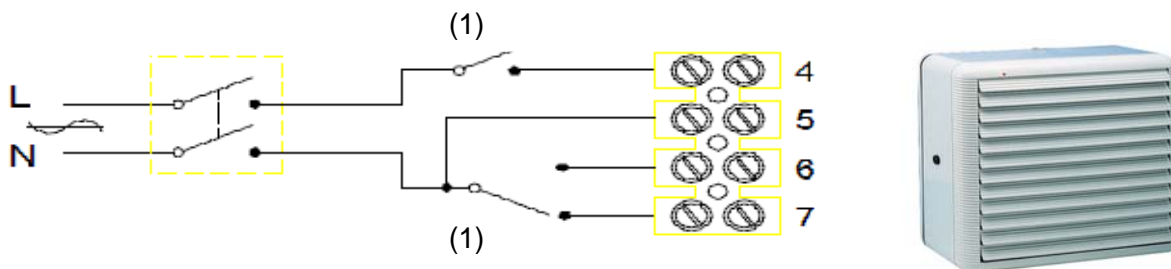

Externem Wendeschalter / régulateur inverseur extérieur / regolatore invertitore esterno

Schalter Ein/Aus, bauseits / *interrupteur marche/arret a charge du client* / interruttore on/off sul cantiere