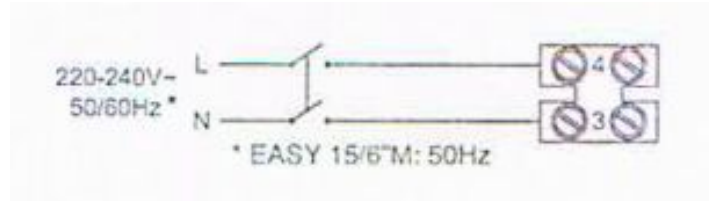

Anschlusschema / Schéma de raccordement / Schema di allacciamento

EASY 15/6 M, 23/9 M, 30/12 M

EASY 15/6 A

EASY 15/6 A T/HT

EASY 15/6 A, mit Regler RG 5 / avec régulateur RG 5 / con regolatore RG 5

EASY 23/9 AR, 30/12 AR, Zuluft / seulement aspiration / solo aspirazione