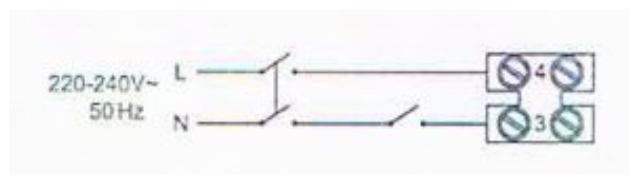

Anschlusschema / Schéma de raccordement / Schema di allacciamento

EASY 15/6 M, 23/9 M, 30/12 M

EASY 15/6 A

EASY 15/6 A T/HT

EASY 15/6 A, mit Regler RG 5 / avec régulateur RG 5 / con regolatore RG 5

EASY 23/9 AR, 30/12 AR, Zuluft / seulement aspiration / solo aspirazione