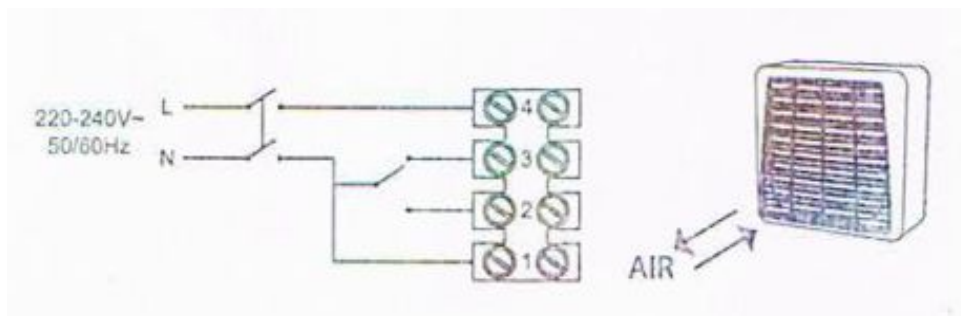

Anschlusschema / Schéma de raccordement / Schema di allacciamento

EASY 15/6 M, 23/9 M, 30/12 M

EASY 15/6 A

EASY 15/6 A T/HT

EASY 15/6 A, mit Regler RG 5 / avec régulateur RG 5 / con regolatore RG 5

EASY 23/9 AR, 30/12 AR, Zuluft / seulement aspiration / solo aspirazione

EASY 23/9 AR, 30/112 AR, Abluft-Zuluft / aspiration-ventilation / aspirazione-ventilazione

EASY 23/9 AR T, 30/12 AR T, Abluft / seulement aspiration / solo aspirazione

EASY 23/9 AR T/HT, 30/12 AR T/HT, Zuluft / seulement ventilation / solo ventilazione