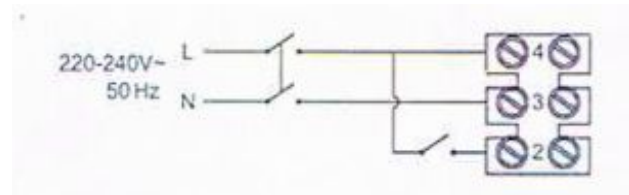

Anschlusschema / Schéma de raccordement / Schema di allacciamento

EASY 15/6 M, 23/9 M, 30/12 M

EASY 15/6 A

EASY 15/6 A T/HT

EASY 15/6 A, mit Regler RG 5 / avec régulateur RG 5 / con regolatore RG 5

EASY 23/9 AR, 30/12 AR, Zuluft / seulement aspiration / solo aspirazione