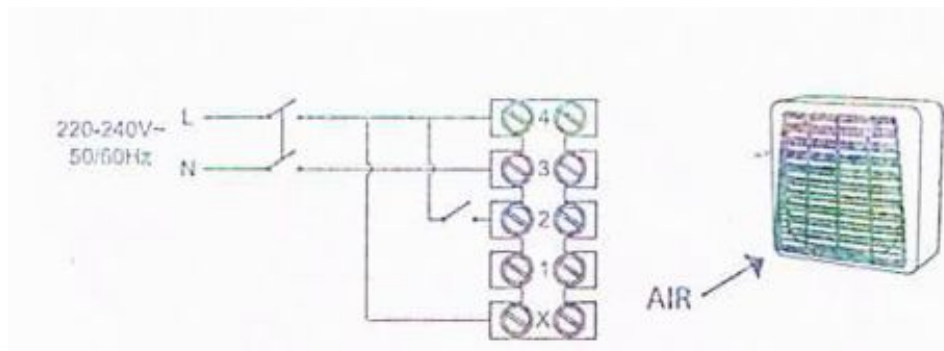

Anschlusschema / Schéma de raccordement / Schema di allacciamento

EASY 15/6 M, 23/9 M, 30/12 M

EASY 15/6 A

EASY 15/6 A T/HT

EASY 15/6 A, mit Regler RG 5 / avec régulateur RG 5 / con regolatore RG 5

EASY 23/9 AR, 30/12 AR, Zuluft / seulement aspiration / solo aspirazione

EASY 23/9 AR, 30/112 AR, Abluft-Zuluft / aspiration-ventilation / aspirazione-ventilazione

EASY 23/9 AR T, 30/12 AR T, Abluft / seulement aspiration / solo aspirazione

EASY 23/9 AR T/HT, 30/12 AR T/HT, Zuluft / seulement ventilation / solo ventilazione