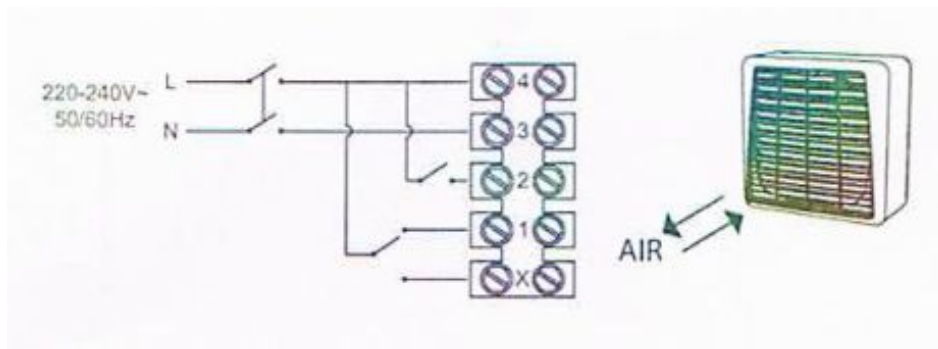

EASY 23/9 AR T/HT, 30/12 AR T/HT, Zuluft-Abluft / aspiration-ventilation / aspirazione-ventilazione