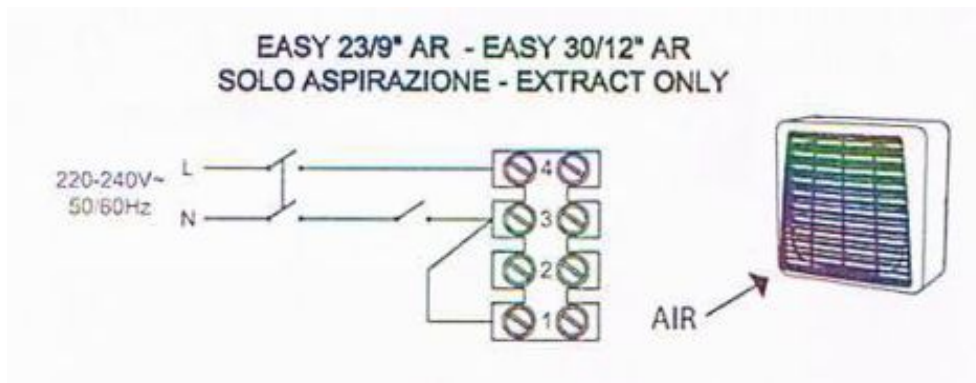

...wir bewegen Luft!

Risch Lufttechnik AG

Ihr Fachhandel der Lüftungs- und Klimabranche
Votre commerce spécialisé en ventilation et climatisation

EASY 23/9 AR, 30/12 AR, Abluft / seulement ventilation / solo ventilazione