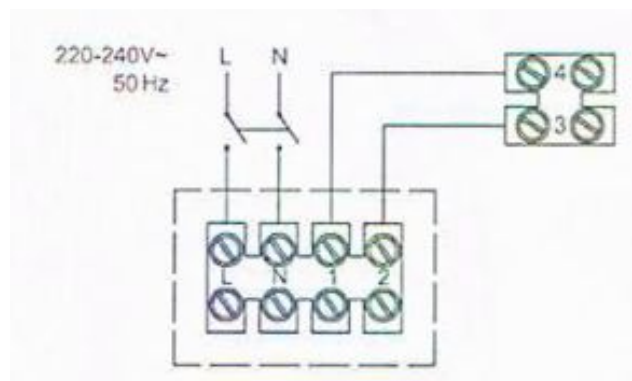

Anschlusschema / Schéma de raccordement / Schema di allacciamento

EASY 15/6 M, 23/9 M, 30/12 M

EASY 15/6 A

EASY 15/6 A T/HT

EASY 15/6 A, mit Regler RG 5 / avec régulateur RG 5 / con regolatore RG 5

EASY 23/9 AR, 30/12 AR, Zuluft / seulement aspiration / solo aspirazione

EASAY 23/9 AR, 30/12 AR mit Regler RG 5 / avec régulateur RG 5 / con regolatore RG 5