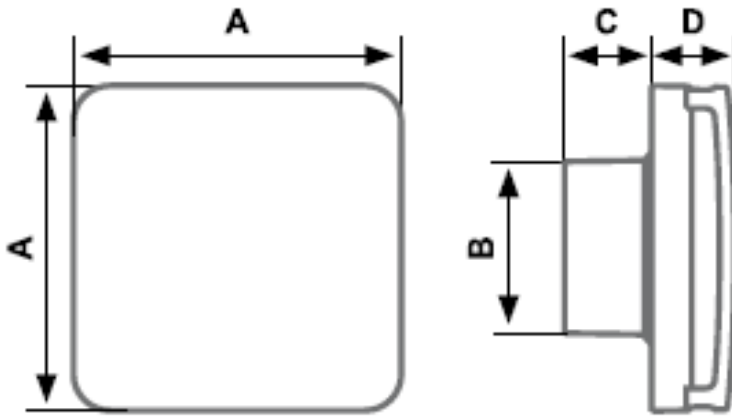

**Abmessungen / Dimensions / Dimensioni**

**ASPIRVELO 100/100 T/ 100 HT**

MODEL	A	ØB	C	D
ASPIRVELO AIR 10/4"	180	97,5	47	47
ASPIRVELO AIR 12/5"		118	54	
ASPIRVELO AIR 15/6"		150	61	

**Masse / Dimensions / Dimensioni, mm**