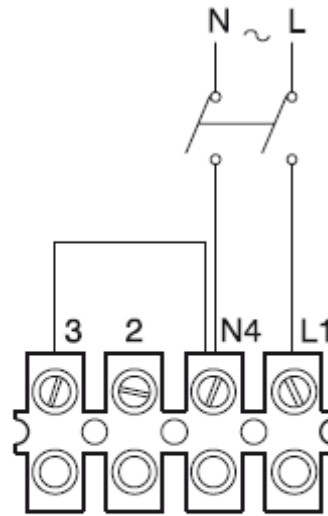

Anschlusschema / Schéma de raccordement / Schema di allacciamento

Vortice Vario 150/230/300

...wir bewegen Luft!

Risch Lufttechnik AG

Ihr Fachhandel der Lüftungs- und Klimabranche
Votre commerce spécialisé en ventilation et climatisation

14

VORTICE 150/6" AR
VORTICE 230/9" AR
VORTICE 300/12" AR