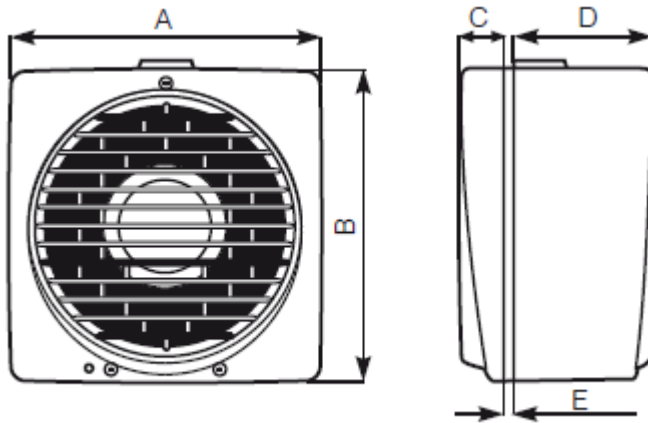

Abmessungen / Dimensions / Dimensioni

Vortice Vario 150/230/300

Masse / Dimensions / Dimensioni, mm

Modelle	A	C	C	D	E min - max	Ausschnitt Extrait Tranciatura
Vario 150	215	218	31	97,5	2 - 38	185 - 190
Vario 230	294	297	31	130	2 - 38	257 - 262
Vario 300	390	393	31	147	2 - 38	324 - 329