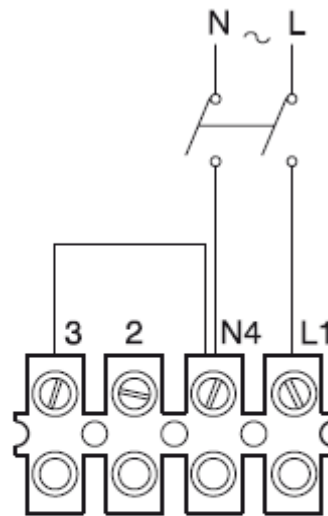

Anschlusschema / Schéma de raccordement / Schema di allacciamento

Vortice Vario 150/230/300

...wir bewegen Luft!

Risch Lufttechnik AG

Ihr Fachhandel der Lüftungs- und Klimabranche
Votre commerce spécialisé en ventilation et climatisation

14

VORTICE 150/6" AR
VORTICE 230/9" AR
VORTICE 300/12" AR