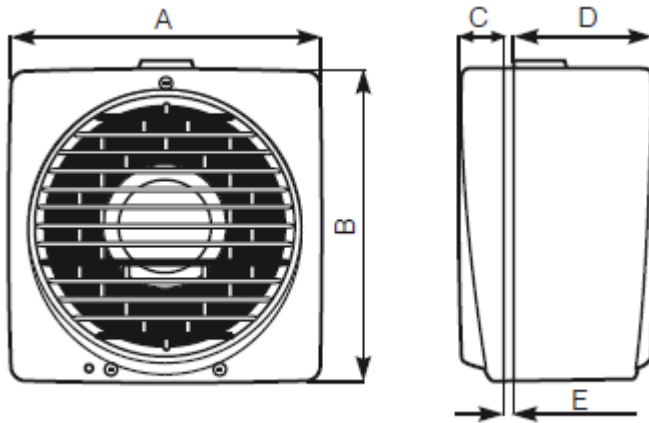

Abmessungen / Dimensions / Dimensioni

Vortice Vario 150/230/300

Masse / Dimensions / Dimensioni, mm

Modelle	A	C	C	D	E min - max	Ausschnitt Extrait Tranciatura
Vario 150	215	218	31	97,5	2 - 38	185 - 190
Vario 230	294	297	31	130	2 - 38	257 - 262
Vario 300	390	393	31	147	2 - 38	324 - 329