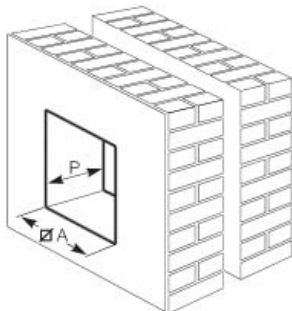

## Abmessungen / Dimensions / Dimensioni

### Vortice Vario 150/230/300 ARI

Masse / Dimensions / Dimensioni, mm

Modelle	∅ A	B	C	D min	Ausschnitt Extrait Tranciatura	∅
<b>Vario I 150</b>	300	9,5	10,5	135	260 - 265	
<b>Vario I 230</b>	294	297	31	130	335 - 340	
<b>Vario I 300</b>	390	393	31	147	435 - 440	

Modelle	∅ A	P min	P max
<b>Vario I 150</b>	325	220	330
<b>Vario I 230</b>	400	220	330
<b>Vario I 300</b>	500	220	330