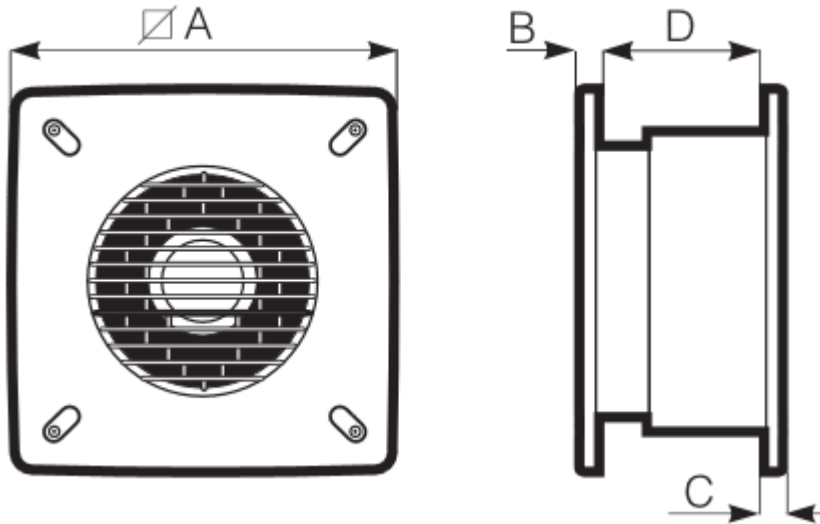

## Abmessungen / Dimensions / Dimensioni

### Vortice Vario 150/230/300 ARI

Masse / Dimensions / Dimensioni, mm

Modelle	∅ A	B	C	D min	Ausschnitt Extrait Tranciatura	∅
<b>Vario I 150</b>	300	9,5	10,5	135	260 - 265	
<b>Vario I 230</b>	294	297	31	130	335 - 340	
<b>Vario I 300</b>	390	393	31	147	435 - 440	

Modelle	∅ A	P min	P max
<b>Vario I 150</b>	325	220	330
<b>Vario I 230</b>	400	220	330
<b>Vario I 300</b>	500	220	330