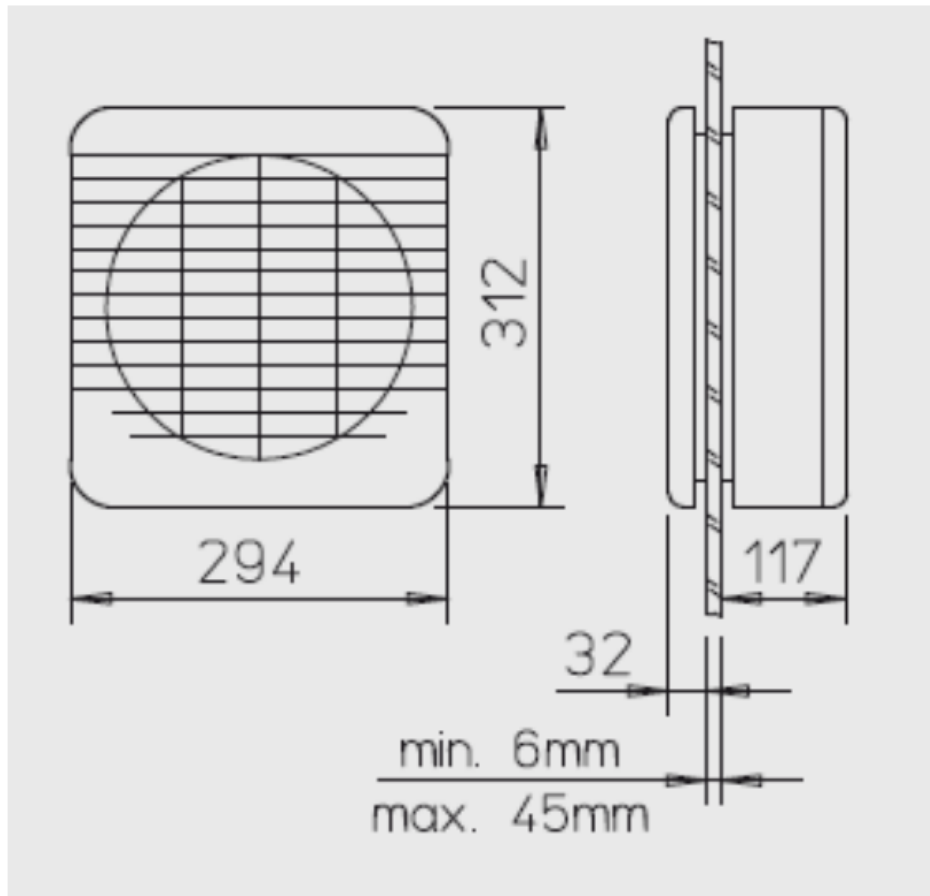

Abmessungen / Dimensions / Dimensioni

GXC-9 / GX-9

Scheibenausschnitt 257mm / Vitre découpée 257mm / Ritaglio finestra 257mm

Masse / Dimensions / Dimensioni, mm