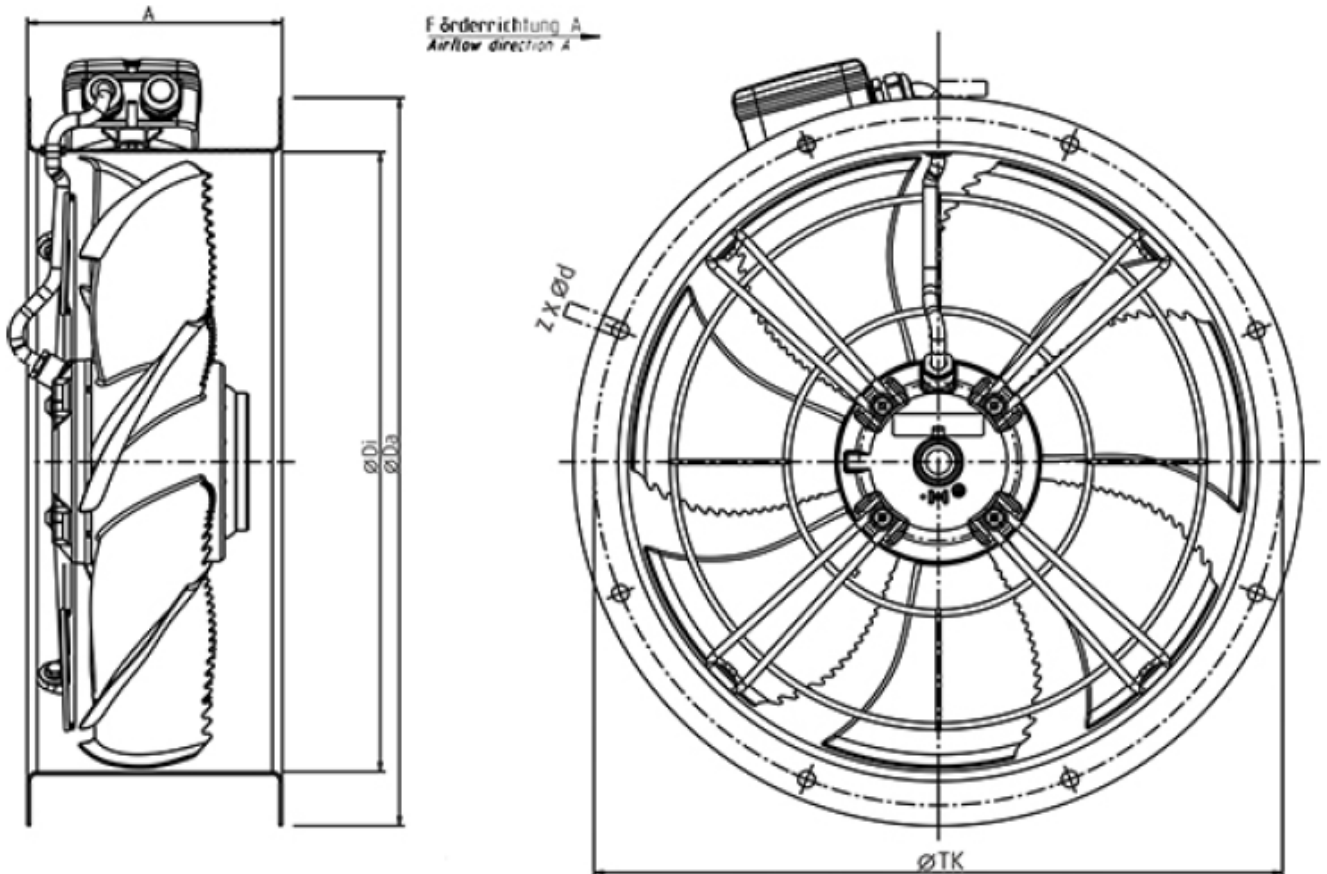

Abmessungen / Dimensions / Dimensioni

AR 450 E4 sileo

	A	ØDi	ØDa	ØTK	z x Ød
AR 450 sileo	185	451	530	500	8 x Ø12

Masse / Dimensions / Dimensioni, mm