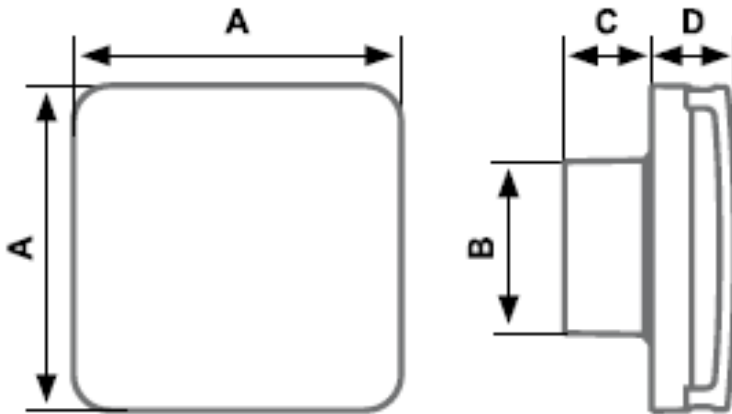

Abmessungen / Dimensions / Dimensioni

ASPIRVELO 125/125 T/ 125 HT

MODEL	A	ØB	C	D
ASPIRVELO AIR 10/4"	180	97,5	47	47
ASPIRVELO AIR 12/5"		118	54	
ASPIRVELO AIR 15/6"		150	61	

Masse / Dimensions / Dimensioni, mm