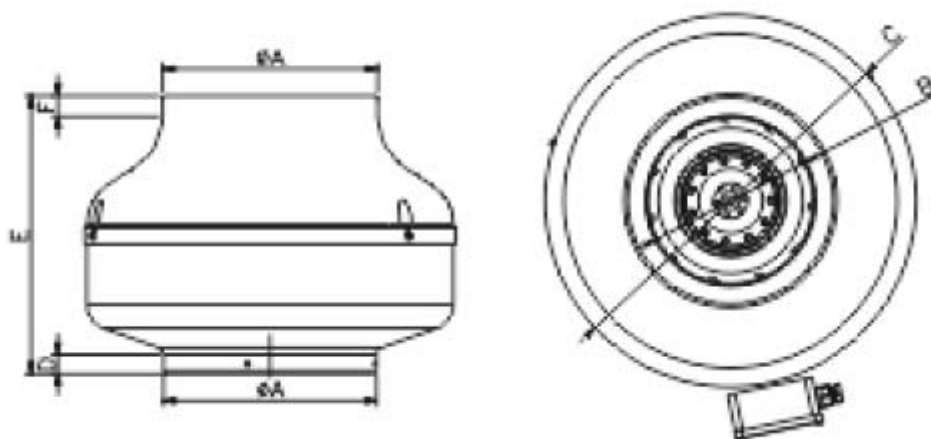

Abmessungen / Dimensions / Dimensioni

WK

Type	ØA	B	C	D	E	F
WK Ø100	98	96	243	18	192	22
WK Ø125	124	120	243	19	189	18
WK Ø150	148	129	270	20	185	27
WK Ø160/DOS190	158	129	270	24	185	35
WK Ø160/DOS225	158	156	344	24	252	25
WK Ø200	198	160	344	20	240	25
WK Ø250	248	175	344	22	245	25
WK Ø315	315	190	401	23	280	34

Masse / Dimensions / Dimensioni, mm