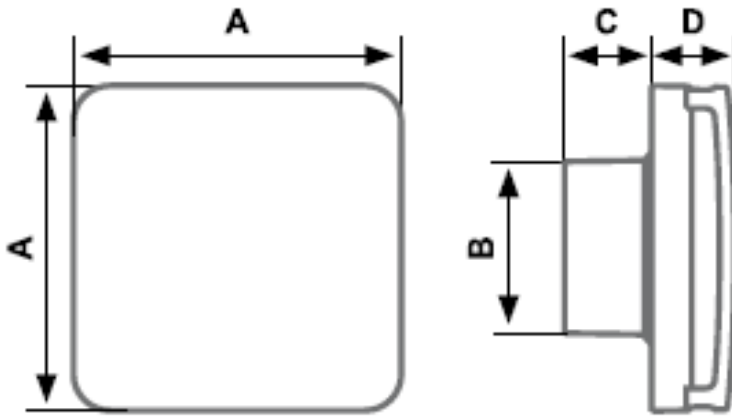

Abmessungen / Dimensions / Dimensioni

ASPIRVELO 125/125 T/ 125 HT

MODEL	A	ØB	C	D
ASPIRVELO AIR 10/4"	180	97,5	47	47
ASPIRVELO AIR 12/5"		118	54	
ASPIRVELO AIR 15/6"		150	61	

Masse / Dimensions / Dimensioni, mm