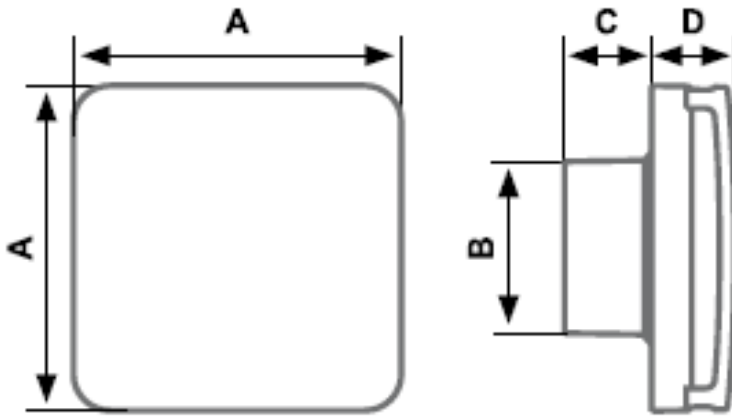

**Abmessungen / Dimensions / Dimensioni**

**ASPIRVELO 125/125 T/ 125 HT**

MODEL	A	ØB	C	D
ASPIRVELO AIR 10/4"	180	97,5	47	47
ASPIRVELO AIR 12/5"		118	54	
ASPIRVELO AIR 15/6"		150	61	

**Masse / Dimensions / Dimensioni, mm**