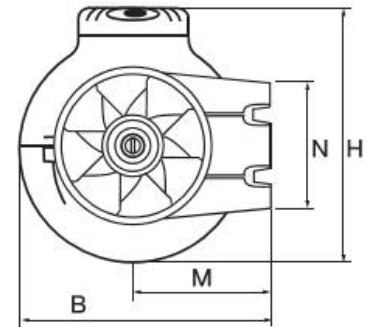

## Abmessungen / Dimensions / Dimensioni

Rohreinbauventilator TD 350/125, 230V.

Ventilateur pour tuyau TD 350/125, 230V.

Ventilatore tubulare a inserzione TD 350/125, 230V

TD-250 SILENT  
bis TD-1000 SILENT

TD-1300 SILENT  
TD-2000 SILENT

Modell	D	D2	B	L	H	M	N	E	K	J
TD-250/100 SILENT	97	204	218	575	233	121	100	250	83	-
TD-350/125 SILENT	123	204	218	462	233	121	100	250	83	-
TD-500/150-160 SILENT	147	221	242	484	250	134	116	250	96	-
TD-800/200 SILENT	198	264	295	568	294	164	145	340	129	-
TD-1000/200 SILENT	198	264	295	568	294	164	145	340	129	-
TD-1300/250 SILENT	248	323	331	680	387	171	-	200	280	140
TD-2000/315 SILENT	312	364	373	825	432	192	-	260	335	152

Masse / Dimensions / Dimensioni, mm