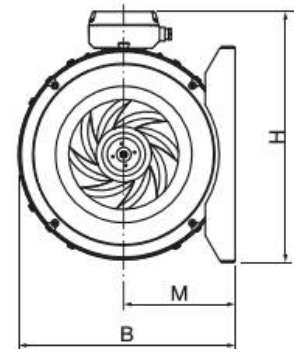

## Abmessungen / Dimensions / Dimensioni

Rohreinbauventilator TD 350/125, 230V.

Ventilateur pour tuyau TD 350/125, 230V.

Ventilatore tubulare a inserzione TD 350/125, 230V

TD-250 SILENT  
bis TD-1000 SILENT

TD-1300 SILENT  
TD-2000 SILENT

Modell	D	D2	B	L	H	M	N	E	K	J
TD-250/100 SILENT	97	204	218	575	233	121	100	250	83	-
TD-350/125 SILENT	123	204	218	462	233	121	100	250	83	-
TD-500/150-160 SILENT	147	221	242	484	250	134	116	250	96	-
TD-800/200 SILENT	198	264	295	568	294	164	145	340	129	-
TD-1000/200 SILENT	198	264	295	568	294	164	145	340	129	-
TD-1300/250 SILENT	248	323	331	680	387	171	-	200	280	140
TD-2000/315 SILENT	312	364	373	825	432	192	-	260	335	152

Masse / Dimensions / Dimensioni, mm