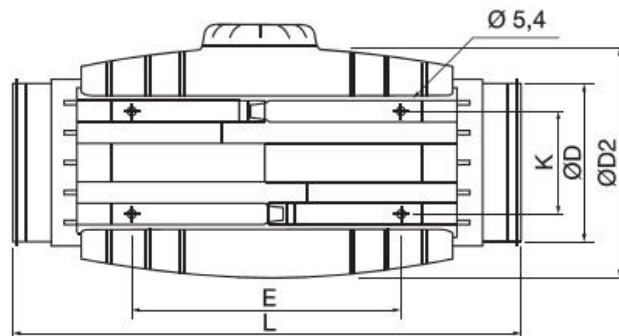

## Abmessungen / Dimensions / Dimensioni

Rohreinbauventilator TD 350/125, 230V.

Ventilateur pour tuyau TD 350/125, 230V.

Ventilatore tubulare a inserzione TD 350/125, 230V

TD-250 SILENT  
bis TD-1000 SILENT

TD-1300 SILENT  
TD-2000 SILENT

Modell	D	D2	B	L	H	M	N	E	K	J
TD-250/100 SILENT	97	204	218	575	233	121	100	250	83	-
TD-350/125 SILENT	123	204	218	462	233	121	100	250	83	-
TD-500/150-160 SILENT	147	221	242	484	250	134	116	250	96	-
TD-800/200 SILENT	198	264	295	568	294	164	145	340	129	-
TD-1000/200 SILENT	198	264	295	568	294	164	145	340	129	-
TD-1300/250 SILENT	248	323	331	680	387	171	-	200	280	140
TD-2000/315 SILENT	312	364	373	825	432	192	-	260	335	152

Masse / Dimensions / Dimensioni, mm