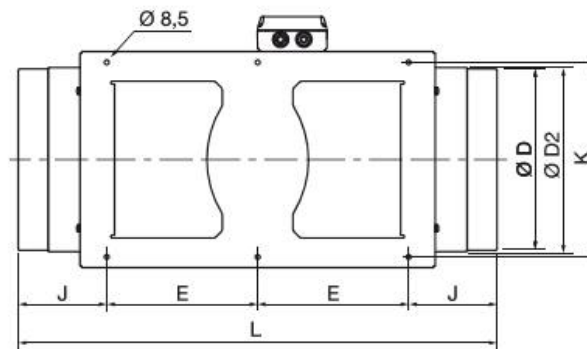

## Abmessungen / Dimensions / Dimensioni

Rohreinbauventilator TD 350/125, 230V.

Ventilateur pour tuyau TD 350/125, 230V.

Ventilatore tubulare a inserzione TD 350/125, 230V

TD-250 SILENT  
bis TD-1000 SILENT

TD-1300 SILENT  
TD-2000 SILENT

Modell	D	D2	B	L	H	M	N	E	K	J
TD-250/100 SILENT	97	204	218	575	233	121	100	250	83	-
TD-350/125 SILENT	123	204	218	462	233	121	100	250	83	-
TD-500/150-160 SILENT	147	221	242	484	250	134	116	250	96	-
TD-800/200 SILENT	198	264	295	568	294	164	145	340	129	-
TD-1000/200 SILENT	198	264	295	568	294	164	145	340	129	-
TD-1300/250 SILENT	248	323	331	680	387	171	-	200	280	140
TD-2000/315 SILENT	312	364	373	825	432	192	-	260	335	152

Masse / Dimensions / Dimensioni, mm