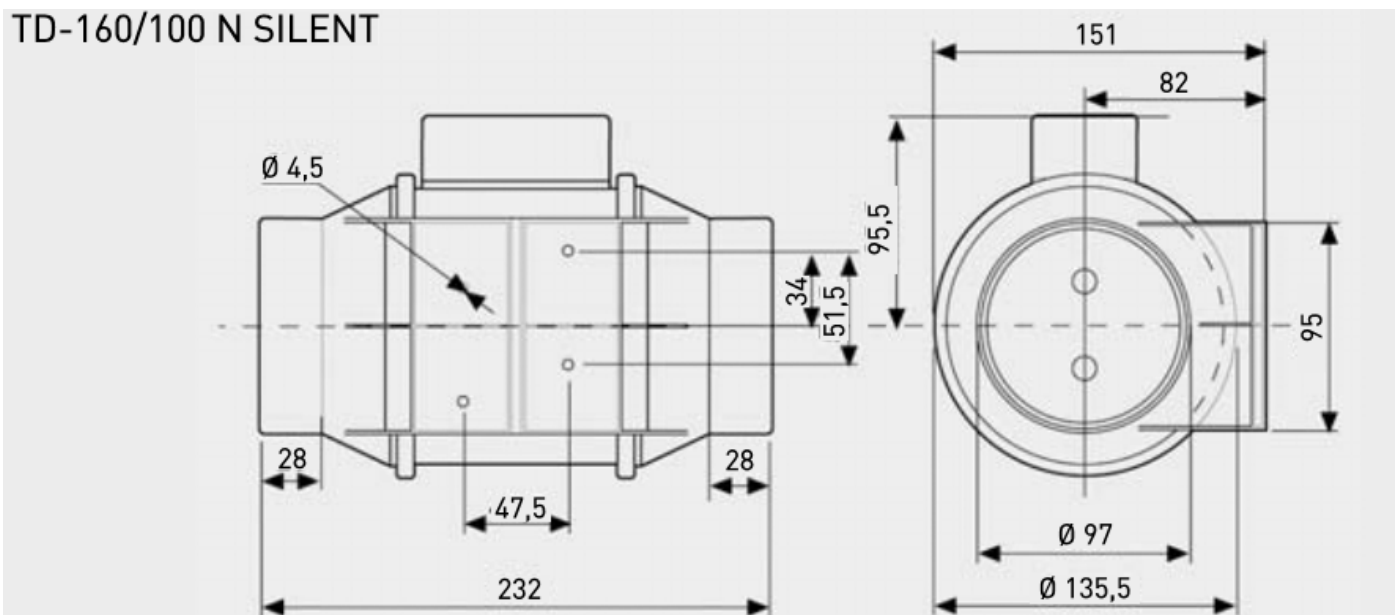

## Abmessungen / Dimensions / Dimensioni

### Rohreinbauventilator TD 160/100 N Silent Ventilateur pour tuyau TD160/100 N Silent Ventilatore tubulare a inserzione TD 160/100 N Silent

Masse / Dimensions / Dimensioni, mm