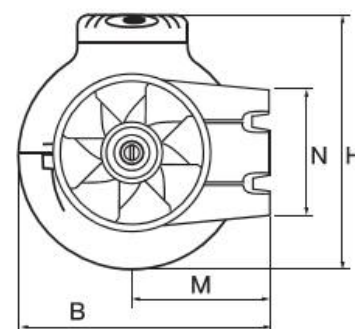

Abmessungen / Dimensions / Dimensioni

Rohreinbauventilator TD 250/100, 230V.

Ventilateur pour tuyau TD 250/100, 230V.

Ventilatore tubulare a inserzione TD 250/100, 230V.

TD-250 SILENT
bis TD-1000 SILENT

TD-1300 SILENT
TD-2000 SILENT

Modell	D	D2	B	L	H	M	N	E	K	J
TD-250/100 SILENT	97	204	218	575	233	121	100	250	83	-
TD-350/125 SILENT	123	204	218	462	233	121	100	250	83	-
TD-500/150-160 SILENT	147	221	242	484	250	134	116	250	96	-
TD-800/200 SILENT	198	264	295	568	294	164	145	340	129	-
TD-1000/200 SILENT	198	264	295	568	294	164	145	340	129	-
TD-1300/250 SILENT	248	323	331	680	387	171	-	200	280	140
TD-2000/315 SILENT	312	364	373	825	432	192	-	260	335	152

Masse / Dimensions / Dimensioni, mm