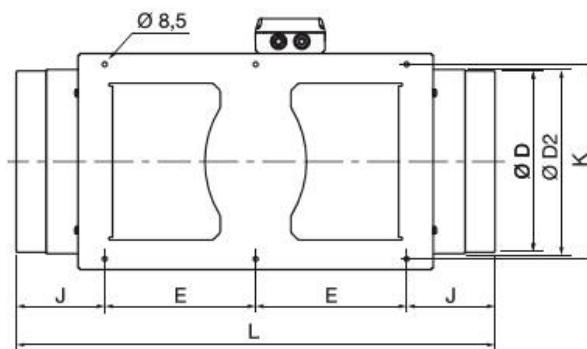

Abmessungen / Dimensions / Dimensioni

Rohreinbauventilator TD 250/100, 230V.

Ventilateur pour tuyau TD 250/100, 230V.

Ventilatore tubulare a inserzione TD 250/100, 230V.

TD-250 SILENT
bis TD-1000 SILENT

TD-1300 SILENT
TD-2000 SILENT

Modell	D	D2	B	L	H	M	N	E	K	J
TD-250/100 SILENT	97	204	218	575	233	121	100	250	83	-
TD-350/125 SILENT	123	204	218	462	233	121	100	250	83	-
TD-500/150-160 SILENT	147	221	242	484	250	134	116	250	96	-
TD-800/200 SILENT	198	264	295	568	294	164	145	340	129	-
TD-1000/200 SILENT	198	264	295	568	294	164	145	340	129	-
TD-1300/250 SILENT	248	323	331	680	387	171	-	200	280	140
TD-2000/315 SILENT	312	364	373	825	432	192	-	260	335	152

Masse / Dimensions / Dimensioni, mm