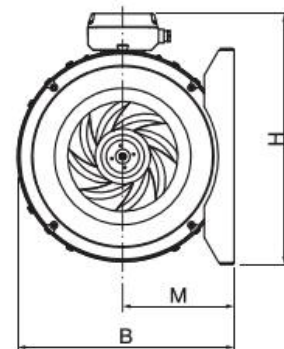

Abmessungen / Dimensions / Dimensioni

Rohreinbauventilator TD 250/100, 230V.

Ventilateur pour tuyau TD 250/100, 230V.

Ventilatore tubulare a inserzione TD 250/100, 230V.

TD-250 SILENT
bis TD-1000 SILENT

TD-1300 SILENT
TD-2000 SILENT

Modell	D	D2	B	L	H	M	N	E	K	J
TD-250/100 SILENT	97	204	218	575	233	121	100	250	83	-
TD-350/125 SILENT	123	204	218	462	233	121	100	250	83	-
TD-500/150-160 SILENT	147	221	242	484	250	134	116	250	96	-
TD-800/200 SILENT	198	264	295	568	294	164	145	340	129	-
TD-1000/200 SILENT	198	264	295	568	294	164	145	340	129	-
TD-1300/250 SILENT	248	323	331	680	387	171	-	200	280	140
TD-2000/315 SILENT	312	364	373	825	432	192	-	260	335	152

Masse / Dimensions / Dimensioni, mm