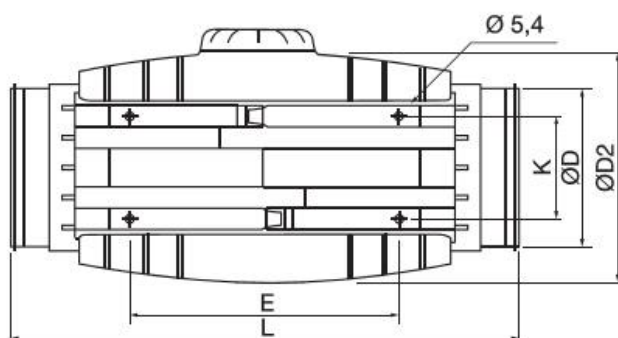

Abmessungen / Dimensions / Dimensioni

Rohreinbauventilator TD 250/100, 230V.

Ventilateur pour tuyau TD 250/100, 230V.

Ventilatore tubulare a inserzione TD 250/100, 230V.

TD-250 SILENT
bis TD-1000 SILENT

TD-1300 SILENT
TD-2000 SILENT

Modell	D	D2	B	L	H	M	N	E	K	J
TD-250/100 SILENT	97	204	218	575	233	121	100	250	83	-
TD-350/125 SILENT	123	204	218	462	233	121	100	250	83	-
TD-500/150-160 SILENT	147	221	242	484	250	134	116	250	96	-
TD-800/200 SILENT	198	264	295	568	294	164	145	340	129	-
TD-1000/200 SILENT	198	264	295	568	294	164	145	340	129	-
TD-1300/250 SILENT	248	323	331	680	387	171	-	200	280	140
TD-2000/315 SILENT	312	364	373	825	432	192	-	260	335	152

Masse / Dimensions / Dimensioni, mm