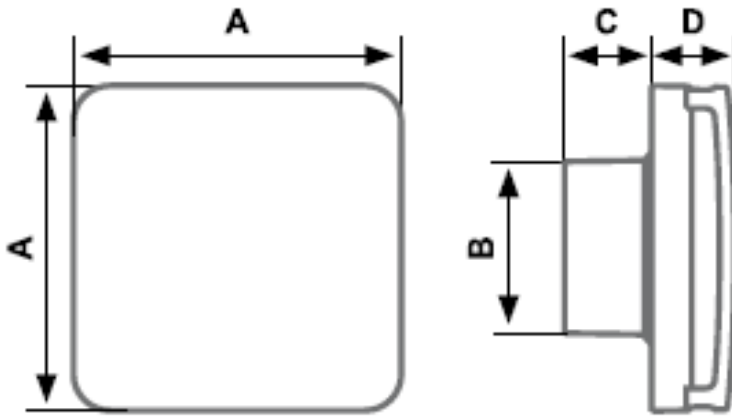

Abmessungen / Dimensions / Dimensioni

ASPIRVELO 150/150 T/ 150 HT

MODEL	A	ØB	C	D
ASPIRVELO AIR 10/4"	180	97,5	47	47
ASPIRVELO AIR 12/5"		118	54	
ASPIRVELO AIR 15/6"		150	61	

Masse / Dimensions / Dimensioni, mm