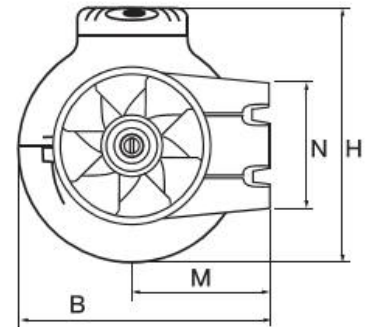

Abmessungen / Dimensions / Dimensioni

Rohreinbauventilator TD 500/160, 230V.

Ventilateur pour tuyau TD 500/160, 230V.

Ventilatore tubulare a inserzione TD 500/160, 230V.

TD-250 SILENT
bis TD-1000 SILENT

TD-1300 SILENT
TD-2000 SILENT

Modell	D	D2	B	L	H	M	N	E	K	J
TD-250/100 SILENT	97	204	218	575	233	121	100	250	83	-
TD-350/125 SILENT	123	204	218	462	233	121	100	250	83	-
TD-500/150-160 SILENT	147	221	242	484	250	134	116	250	96	-
TD-800/200 SILENT	198	264	295	568	294	164	145	340	129	-
TD-1000/200 SILENT	198	264	295	568	294	164	145	340	129	-
TD-1300/250 SILENT	248	323	331	680	387	171	-	200	280	140
TD-2000/315 SILENT	312	364	373	825	432	192	-	260	335	152

Masse / Dimensions / Dimensioni, mm