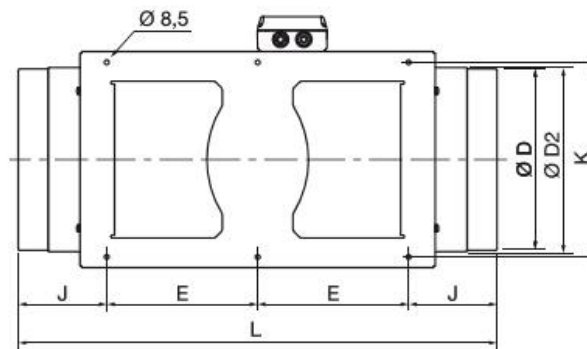

Abmessungen / Dimensions / Dimensioni

Rohreinbauventilator TD 500/160, 230V.

Ventilateur pour tuyau TD 500/160, 230V.

Ventilatore tubulare a inserzione TD 500/160, 230V.

TD-250 SILENT
bis TD-1000 SILENT

TD-1300 SILENT
TD-2000 SILENT

Modell	D	D2	B	L	H	M	N	E	K	J
TD-250/100 SILENT	97	204	218	575	233	121	100	250	83	-
TD-350/125 SILENT	123	204	218	462	233	121	100	250	83	-
TD-500/150-160 SILENT	147	221	242	484	250	134	116	250	96	-
TD-800/200 SILENT	198	264	295	568	294	164	145	340	129	-
TD-1000/200 SILENT	198	264	295	568	294	164	145	340	129	-
TD-1300/250 SILENT	248	323	331	680	387	171	-	200	280	140
TD-2000/315 SILENT	312	364	373	825	432	192	-	260	335	152

Masse / Dimensions / Dimensioni, mm