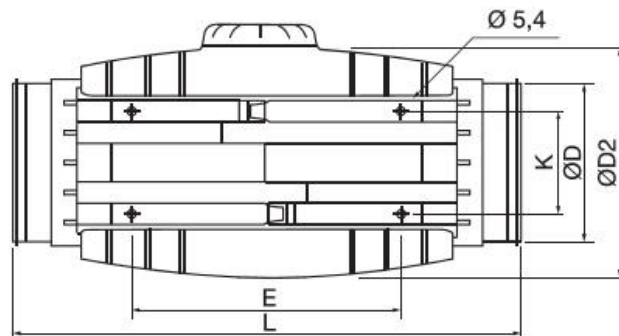

Abmessungen / Dimensions / Dimensioni

Rohreinbauventilator TD 500/160, 230V.

Ventilateur pour tuyau TD 500/160, 230V.

Ventilatore tubulare a inserzione TD 500/160, 230V.

TD-250 SILENT
bis TD-1000 SILENT

TD-1300 SILENT
TD-2000 SILENT

Modell	D	D2	B	L	H	M	N	E	K	J
TD-250/100 SILENT	97	204	218	575	233	121	100	250	83	-
TD-350/125 SILENT	123	204	218	462	233	121	100	250	83	-
TD-500/150-160 SILENT	147	221	242	484	250	134	116	250	96	-
TD-800/200 SILENT	198	264	295	568	294	164	145	340	129	-
TD-1000/200 SILENT	198	264	295	568	294	164	145	340	129	-
TD-1300/250 SILENT	248	323	331	680	387	171	-	200	280	140
TD-2000/315 SILENT	312	364	373	825	432	192	-	260	335	152

Masse / Dimensions / Dimensioni, mm