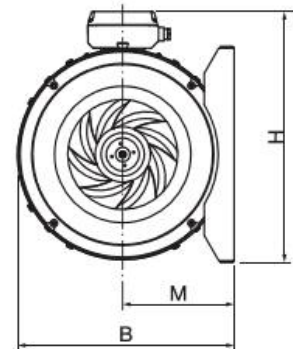

Abmessungen / Dimensions / Dimensioni

Rohreinbauventilator TD 500/160, 230V.

Ventilateur pour tuyau TD 500/160, 230V.

Ventilatore tubulare a inserzione TD 500/160, 230V.

TD-250 SILENT
bis TD-1000 SILENT

TD-1300 SILENT
TD-2000 SILENT

Modell	D	D2	B	L	H	M	N	E	K	J
TD-250/100 SILENT	97	204	218	575	233	121	100	250	83	-
TD-350/125 SILENT	123	204	218	462	233	121	100	250	83	-
TD-500/150-160 SILENT	147	221	242	484	250	134	116	250	96	-
TD-800/200 SILENT	198	264	295	568	294	164	145	340	129	-
TD-1000/200 SILENT	198	264	295	568	294	164	145	340	129	-
TD-1300/250 SILENT	248	323	331	680	387	171	-	200	280	140
TD-2000/315 SILENT	312	364	373	825	432	192	-	260	335	152

Masse / Dimensions / Dimensioni, mm