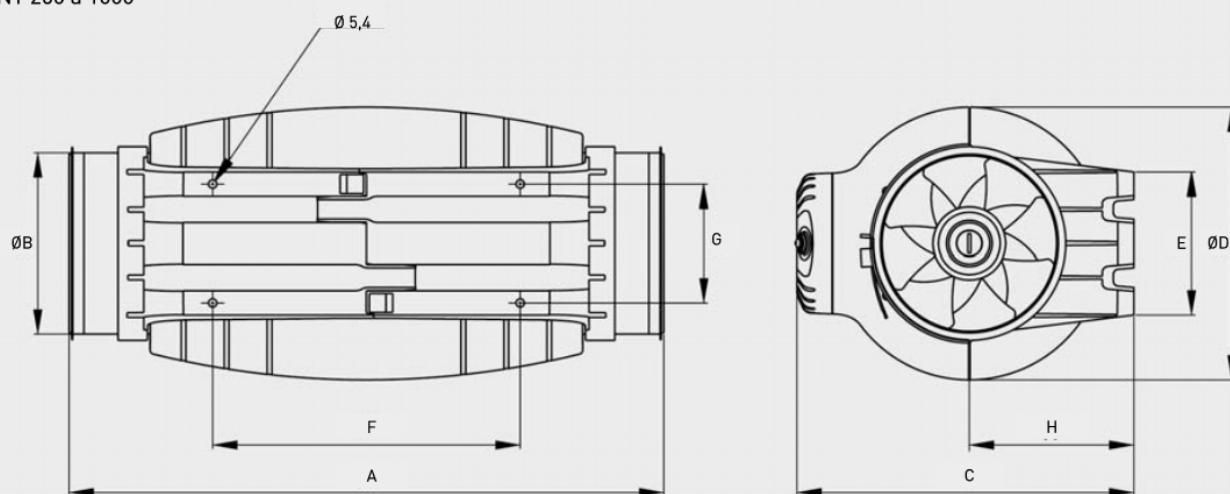

## Abmessungen / Dimensions / Dimensioni

### Rohreinbauventilator TD 500/100-160 Silent Ventilateur pour tuyau TD 500/100-160 Silent Ventilatore tubulare a inserzione TD 500/100-160 Silent

TD-SILENT 250 à 1000

Modèle	A	ØB	C	ØD	E	F	G	H
TD-250/100	575	97	252	204	100	250	83	121
TD-350/125	462	123	252	204	100	250	83	121
TD-500/150-160*	484	147	274	221	116	250	96	134
TD-800/200	568	198	327	264	145	340	129	164
TD-1000/200	568	198	327	264	145	340	129	164

Masse / Dimensions / Dimensioni, mm